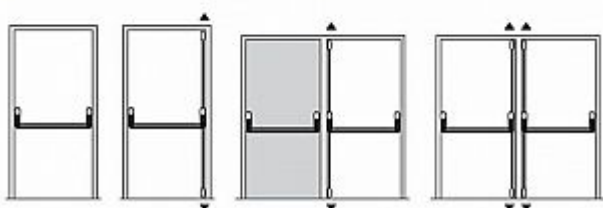

890200-42-2Z panika 2bodová bílá

» DVEŘNÍ KOVÁNÍ » PANIKOVÉ » HRAZDY

Možné konfigurace uzavírání

■ instalace pro jednokřídlové a dvoukřídlové dveře

Dodavatelské číslo	286312001000580
EAN	8595030129637
Kód produktu	00650-0475
Balení	1 Ks

Paniková hrazda povrchová varianta certifikována dle normy EN1125. Použití na protipožárních a kouřotěsných dveřích.

Dostupnost sklad SEZAM :
Dostupné sklad dodavatele:

u dodavatele
sklad dodavatele

Popis

certifikována dle normy EN 1125 splňuje požadavky norem ČSN 73 0802 a ČSN 73 0804 - Požární bezpečnost staveb elegantní a moderní design splňuje funkční a flexibilní řešení požadavků na nouzové východy vhodná pro použití na frekventovaných místech budov dlouhá životnost, spolehlivost a bezpečnost protipožární provedení povrchová úprava: černá, stříbrná, bílá barva, eco nerez Technické údaje zabezpečení ve dvou bodech "vhoná pro jednokřídlové i dvoukřídlové dveře horní a dolní táhla jsou dodávána včetně krytů standardně dodávána pro výšku dveří do 2350 mm, pro vyšší dveře je možno použít prodlužovací prvky standardní délka madla je 1150 mm, na objednávku 1500 mm. Obě délky je možno upravit pro užší dveře. šířka konzole je 42 mm (vhodná i pro úzké rámy dveří) pravo-levé provedení