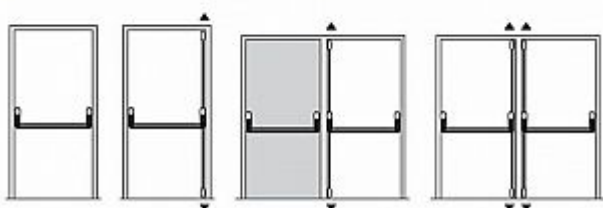

890200-42-2Z panika 2bodová bílá

» DVEŘNÍ KOVÁNÍ » PANIKOVÉ » HRAZDY

Možné konfigurace uzavírání

■ instalace pro jednokřídlové a dvoukřídlové dveře

Dodavatelské číslo	286312001000580
EAN	8595030129637
Kód produktu	00650-0475
Balení	1 Ks

Paniková hrazda povrchová varianta certifikována dle normy EN1125. Použití na protipožárních a kouřotěsných dveřích.

Dostupnost sklad SEZAM :
Dostupné sklad dodavatele:

u dodavatele
sklad dodavatele

Popis

certifikována dle normy EN 1125 splňuje požadavky norem ČSN 73 0802 a ČSN 73 0804 - Požární bezpečnost staveb elegantní a moderní design splňuje funkční a flexibilní řešení požadavků na nouzové východy vhodná pro použití na frekventovaných místech budov dlouhá životnost, spolehlivost a bezpečnost protipožární provedení povrchová úprava: černá, stříbrná, bílá barva, eco nerez Technické údaje zabezpečení ve dvou bodech vhodná pro jednokřídlové i dvoukřídlové dveře horní a dolní táhla jsou dodávána včetně krytů standardně dodávána pro výšku dveří do 2350 mm, pro vyšší dveře je možno použít prodlužovací prvky standardní délka madla je 1150 mm, na objednávku 1500 mm. Obě délky je možno upravit pro užší dveře. šířka konzole je 42 mm (vhodná i pro úzké rámy dveří) pravo-levé provedení