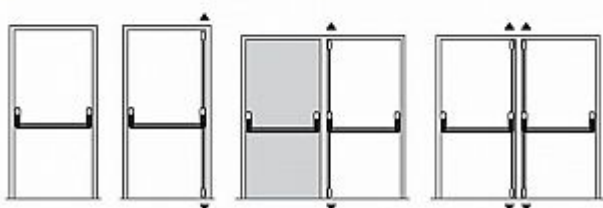

890200-42-2Z panika 2bodová bílá

» DVEŘNÍ KOVÁNÍ » PANIKOVÉ » HRAZDY

Možné konfigurace uzavírání

■ instalace pro jednokřídlové a dvoukřídlové dveře

Popis

certifikována dle normy EN 1125

splňuje požadavky norem ČSN 73 0802 a ČSN 73

protipožární provedení

povrchová úprava: černá, stříbrná, bílá barva, eco

nerez

Technické údaje

zabezpečení ve dvou bodech "

vhoná pro jednokřídlové i dvoukřídlové dveře

horní a dolní táhla jsou dodávána včetně krytů

standardně dodávána pro výšku dveří do 2350 mm,

pro vyšší dveře je možno použít prodlužovací prvky

standardní délka madla je 1150 mm, na objednávku

1500 mm.

Obě délky je možno upravit pro užší dveře. šířka