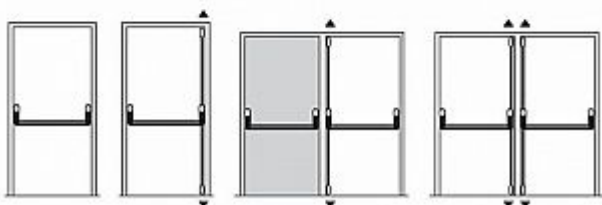

890300-20 panika 3bodová stříbrná

» DVEŘNÍ KOVÁNÍ » PANIKOVÉ » HRAZDY

Možné konfigurace uzavírání

■ instalace pro jednokřídlové a dvoukřídlové dveře

Popis

certifikována dle normy EN 1125

splňuje požadavky norem ČSN 73 0802 a ČSN 73

0804 - Požární bezpečnost staveb

elegantní a moderní design

splňuje funkční a flexibilní řešení požadavků na nouzové východy

1-bodová, 2-bodová a 3-bodová verze

vhodná pro použití na frekventovaných místech budov

horní a dolní táhla jsou dodávána včetně krytů

standardně dodávána pro výšku dveří do 2350 mm,

pro vyšší dveře je možno použít prodlužovací prvky

standardní délka madla je 1150 mm, na objednávku 1500 mm.

Obě délky je možno upravit pro užší dveře. šířka

konzole je 42 mm (vhodná i pro úzké rámy dveří)

pravo-levé provedení

Dodavatelské číslo	286312001001110
EAN	8595030165888
Kód produktu	00650-0480
Balení	1 ks