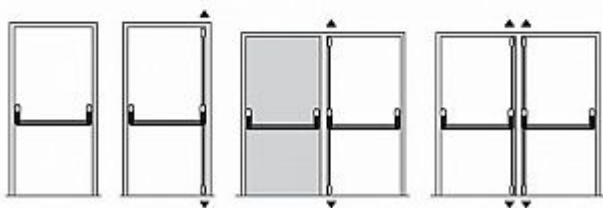

890300-20 panika 3bodová stříbrná

» DVEŘNÍ KOVÁNÍ » PANIKOVÉ » HRAZDY

Možné konfigurace uzavírání

■ instalace pro jednokřídlové a dvoukřídlové dveře

Dodavatelské číslo	286312001001110
EAN	8595030165888
Kód produktu	00650-0480
Balení	1 Ks

certifikována dle normy EN 1125

splňuje požadavky norem ČSN 73 0802 a ČSN 73 0804 -
Požární bezpečnost staveb
elegantní a moderní design

splňuje funkční a flexibilní řešení požadavků na nouzové
východy

1-bodová, 2-bodová a 3-bodová verze

vhoná pro jednokřídlové i dvoukřídlové dveře

horní a dolní táhla jsou dodávána včetně krytů

standardně dodávána pro výšku dveří do 2350 mm, pro vyšší
dveře je možno použít prodlužovací prvky

standardní délka madla je 1150 mm, na objednávku 1500
mm.

Obě délky je možno upravit pro užší dveře. šířka konzole je 42
mm (vhodná i pro úzké rámy dveří)

pravo-levé provedení

Dostupnost sklad SEZAM :

u dodavatele

Dostupné sklad dodavatele:

sklad dodavatele