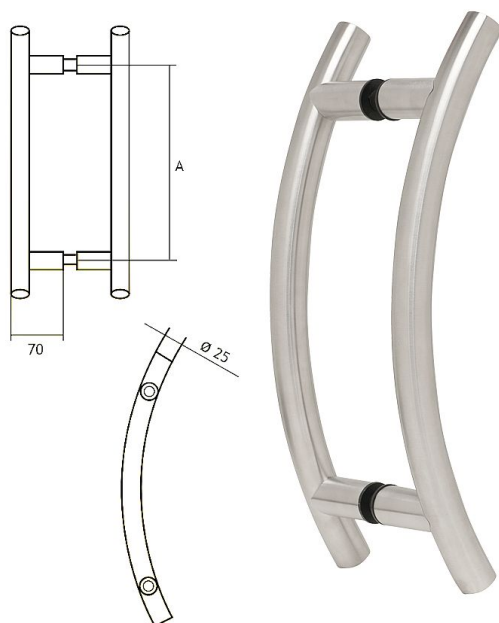

89250200 nerez madlo PÁR

» DVEŘNÍ KOVÁNÍ » MADLA

| | A |
|----------|--------|
| 89250200 | 200 mm |
| 89250250 | 250 mm |
| 89250300 | 300 mm |

| | |
|--------------------|---------------|
| Dodavatelské číslo | 1189250200 |
| EAN | 8426779050176 |
| Značka | EUROLATON |
| Kód produktu | 03780-0425 |

Madlo je určené pro skleněné nebo dřevěné dveře. Průměr vrtání je 13 mm pro skleněné dveře a 9 mm pro dřevěné dveře.

Cena je za pár madel.

Cena včetně upevňovacího setu.

Dostupnost sklad SEZAM :
Dostupné sklad dodavatele:

u dodavatele
sklad dodavatele

Parametry

| | |
|--------|-----------------------------|
| Značka | EUROLATON |
| Barva | Nerez mat, F9 imitace nerez |
| Rozteč | 200 |