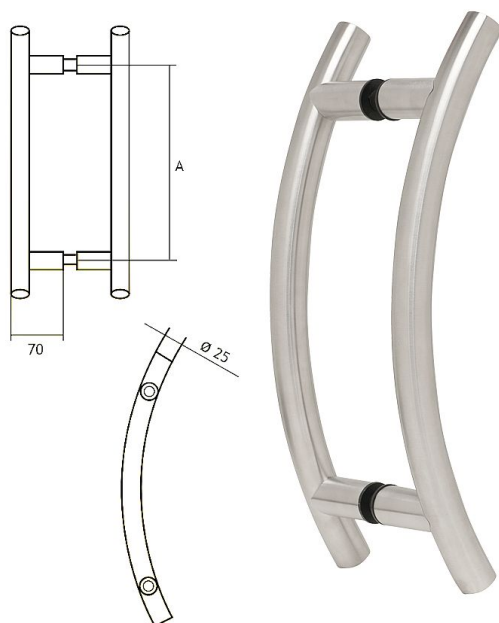

89250200 nerez madlo PÁR

» DVEŘNÍ KOVÁNÍ » MADLA

	A
89250200	200 mm
89250250	250 mm
89250300	300 mm

Dodavatelské číslo	1189250200
EAN	8426779050176
Značka	EUROLATON
Kód produktu	03780-0425

Madlo je určené pro skleněné nebo dřevěné dveře. Průměr vrtání je 13 mm pro skleněné dveře a 9 mm pro dřevěné dveře.

Cena je za pár madel.

Cena včetně upevňovacího setu.

Dostupnost sklad SEZAM :
Dostupné sklad dodavatele:

u dodavatele
sklad dodavatele

Parametry

Značka	EUROLATON
Barva	Nerez mat, F9 imitace nerez
Rozteč	200