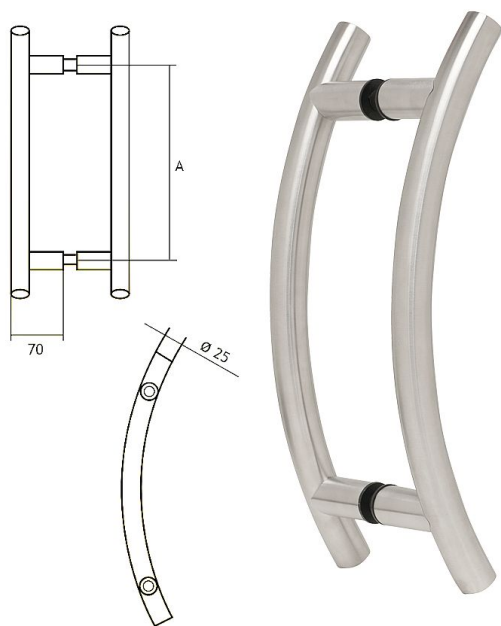

89250200 nerez madlo PÁR

» DVEŘNÍ KOVÁNÍ » MADLA

	A
89250200	200 mm
89250250	250 mm
89250300	300 mm

Dodavatelské číslo	1189250200
EAN	8426779050176
Značka	EUROLATON
Kód produktu	03780-0425

Madlo je určené pro skleněné nebo dřevěné dveře. Průměr vrtání je 13 mm pro skleněné dveře a 9 mm pro dřevěné dveře.

Cena je za pár madel.

Cena včetně upevňovacího setu.

Dostupnost sklad SEZAM :
Dostupné sklad dodavatele:

u dodavatele
sklad dodavatele

Parametry

Značka	EUROLATON
Barva	Nerez mat, F9 imitace nerez
Rozteč	200