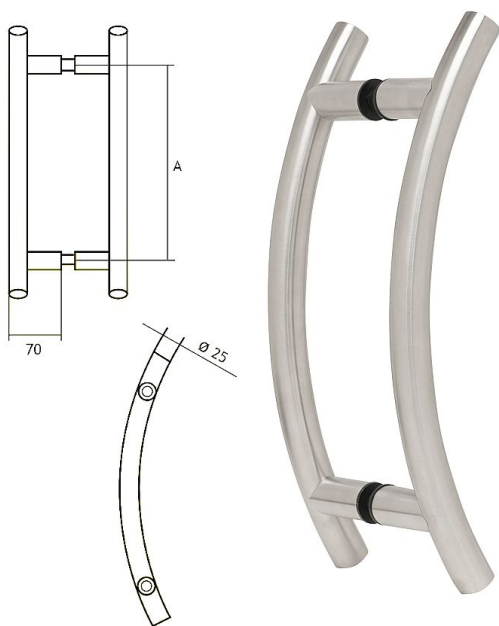

# 89250200 nerez madlo

» DVEŘNÍ KOVÁNÍ » MADLA

	A
89250200	200 mm
89250250	250 mm
89250300	300 mm

Dodavatelské číslo	1189250200
EAN	8426779050176
Značka	EUROLATON
Kód produktu	03780-0425
Balení	0 ks

Madlo je určené pro skleněné nebo dřevěné dveře. Průměr vrtání je 13 mm pro skleněné dveře a 9 mm pro dřevěné dveře.

Cena je za pár madel.

Cena včetně upevňovacího setu.

Dostupnost na hlavním skladě: skladem u dodavatele

## Parametry

Značka	EUROLATON
Barva	Nerez mat, F9 imitace nerez
Rozteč	200