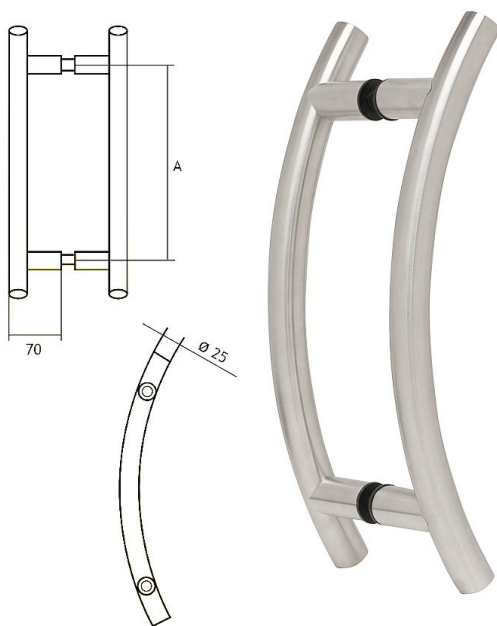

# 89250200 nerez madlo

» DVEŘNÍ KOVÁNÍ » MADLA

	A
89250200	200 mm
89250250	250 mm
89250300	300 mm

Dodavatelské číslo	1189250200
EAN	8426779050176
Značka	EUROLATON
Kód produktu	03780-0425
Balení	0 ks

Madlo je určené pro skleněné nebo dřevěné dveře. Průměr vrtání je 13 mm pro skleněné dveře a 9 mm pro dřevěné dveře.

Cena je za pár madel.

Cena včetně upevňovacího setu.

Dostupnost na hlavním skladě: skladem u dodavatele

## Parametry

Značka	EUROLATON
Barva	Nerez mat, F9 imitace nerez
Rozteč	200