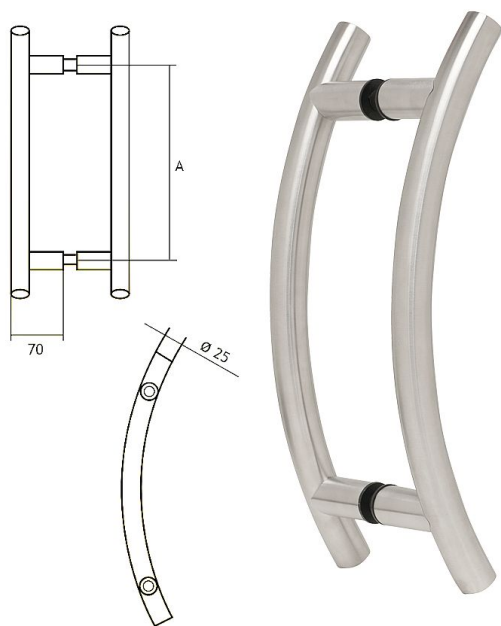

89250250 nerez madlo PÁR

» DVEŘNÍ KOVÁNÍ » MADLA

	A
89250200	200 mm
89250250	250 mm
89250300	300 mm

Dodavatelské číslo	1189250250
EAN	8426779050183
Značka	EUROLATON
Kód produktu	03780-0430

Madlo je určené pro skleněné nebo dřevěné dveře. Průměr vrtání je 13 mm pro skleněné dveře a 9 mm pro dřevěné dveře.

Cena je za pár madel.

Cena včetně upevňovacího setu.

Dostupnost sklad SEZAM :
Dostupné sklad dodavatele:

u dodavatele
sklad dodavatele

Parametry

Značka	EUROLATON
Barva	Nerez mat, F9 imitace nerez
Rozteč	250