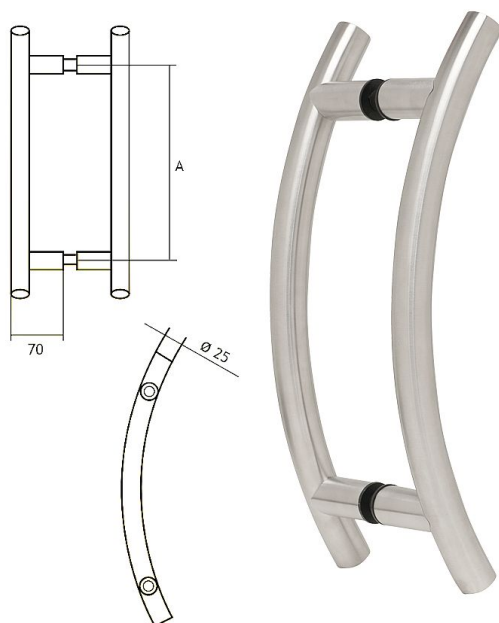

# 89250250 nerez madlo PÁR

» DVEŘNÍ KOVÁNÍ » MADLA

	A
89250200	200 mm
89250250	250 mm
89250300	300 mm

Dodavatelské číslo	1189250250
EAN	8426779050183
Značka	EUROLATON
Kód produktu	03780-0430

Madlo je určené pro skleněné nebo dřevěné dveře. Průměr vrtání je 13 mm pro skleněné dveře a 9 mm pro dřevěné dveře.

Cena je za pár madel.

Cena včetně upevňovacího setu.

Dostupnost sklad SEZAM :  
Dostupné sklad dodavatele:

u dodavatele  
sklad dodavatele

## Parametry

Značka	EUROLATON
Barva	Nerez mat, F9 imitace nerez
Rozteč	250