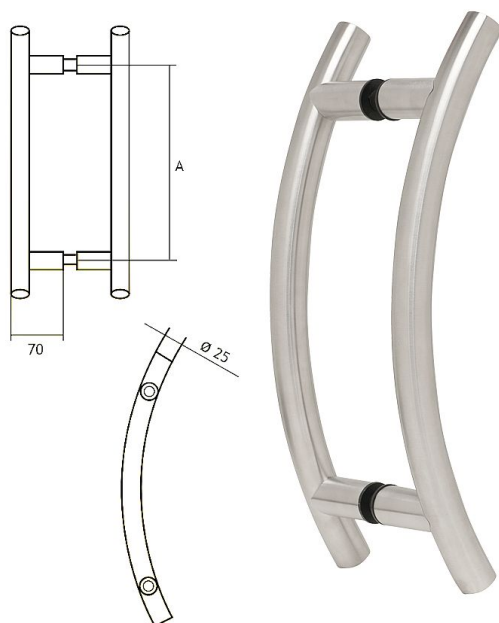

89250250 nerez madlo PÁR

» DVEŘNÍ KOVÁNÍ » MADLA

	A
89250200	200 mm
89250250	250 mm
89250300	300 mm

Dodavatelské číslo	1189250250
EAN	8426779050183
Značka	EUROLATON
Kód produktu	03780-0430

Madlo je určené pro skleněné nebo dřevěné dveře. Průměr vrtání je 13 mm pro skleněné dveře a 9 mm pro dřevěné dveře.

Cena je za pár madel.

Cena včetně upevňovacího setu.

Dostupnost sklad SEZAM :
Dostupné sklad dodavatele:

u dodavatele
sklad dodavatele

Parametry

Značka	EUROLATON
Barva	Nerez mat, F9 imitace nerez
Rozteč	250