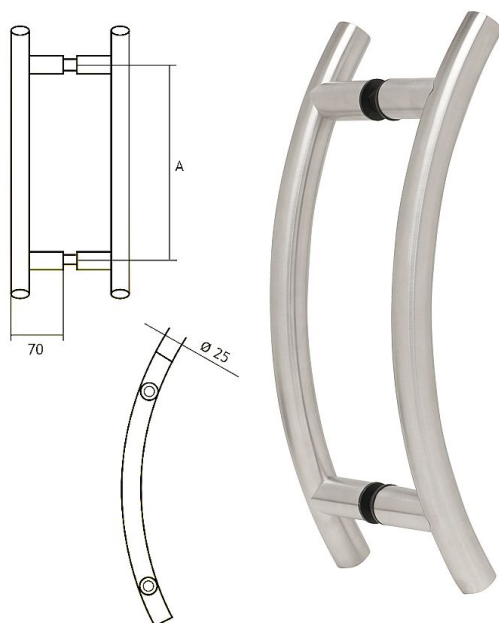

# 89250250 nerez madlo

» DVEŘNÍ KOVÁNÍ » MADLA

	A
89250200	200 mm
89250250	250 mm
89250300	300 mm

Dodavatelské číslo	1189250250
EAN	8426779050183
Značka	EUROLATON
Kód produktu	03780-0430
Balení	0 ks

Madlo je určené pro skleněné nebo dřevěné dveře. Průměr vrtání je 13 mm pro skleněné dveře a 9 mm pro dřevěné dveře.

Cena je za pár madel.

Cena včetně upevňovacího setu.

Dostupnost na hlavním skladě: skladem u dodavatele

## Parametry

Značka	EUROLATON
Barva	Nerez mat, F9 imitace nerez
Rozteč	250