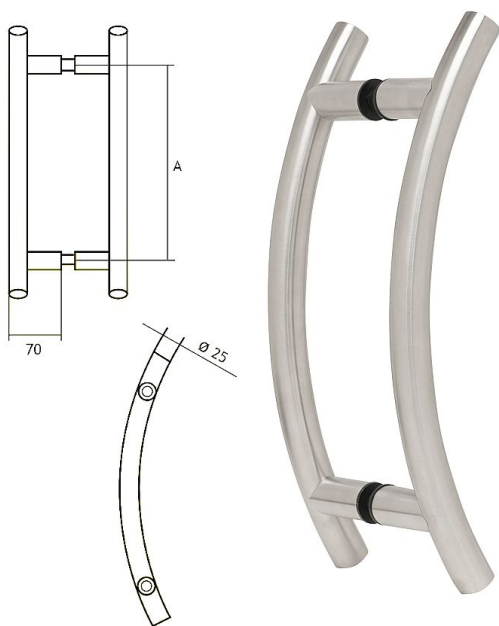

89250250 nerez madlo

» DVEŘNÍ KOVÁNÍ » MADLA

	A
89250200	200 mm
89250250	250 mm
89250300	300 mm

Dodavatelské číslo	1189250250
EAN	8426779050183
Značka	EUROLATON
Kód produktu	03780-0430
Balení	0 ks

Madlo je určené pro skleněné nebo dřevěné dveře. Průměr vrtání je 13 mm pro skleněné dveře a 9 mm pro dřevěné dveře.

Cena je za pár madel.

Cena včetně upevňovacího setu.

Dostupnost na hlavním skladě: skladem u dodavatele

Parametry

Značka	EUROLATON
Barva	Nerez mat, F9 imitace nerez
Rozteč	250