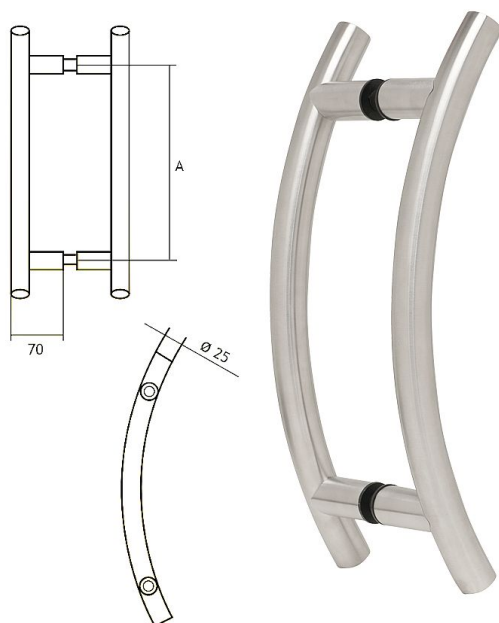

# 89250300 nerez madlo PÁR

» DVEŘNÍ KOVÁNÍ » MADLA

	A
89250200	200 mm
89250250	250 mm
89250300	300 mm

Dodavatelské číslo	1189250300
EAN	8426779051814
Značka	EUROLATON
Kód produktu	03780-0435

Madlo je určené pro skleněné nebo dřevěné dveře. Průměr vrtání je 13 mm pro skleněné dveře a 9 mm pro dřevěné dveře.

Cena je za pár madel.

Cena včetně upevňovacího setu.

Dostupnost sklad SEZAM :  
Dostupné sklad dodavatele:

u dodavatele  
sklad dodavatele

## Parametry

Značka	EUROLATON
Barva	Nerez mat, F9 imitace nerez
Rozteč	300