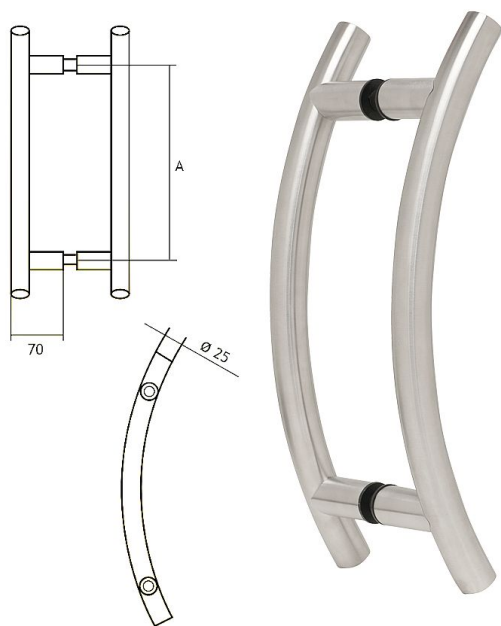

# 89250300 nerez madlo PÁR

» DVEŘNÍ KOVÁNÍ » MADLA

	A
89250200	200 mm
89250250	250 mm
89250300	300 mm

Dodavatelské číslo	1189250300
EAN	8426779051814
Značka	EUROLATON
Kód produktu	03780-0435

Madlo je určené pro skleněné nebo dřevěné dveře. Průměr vrtání je 13 mm pro skleněné dveře a 9 mm pro dřevěné dveře.

Cena je za pár madel.

Cena včetně upevňovacího setu.

Dostupnost sklad SEZAM :  
Dostupné sklad dodavatele:

u dodavatele  
sklad dodavatele

## Parametry

Značka	EUROLATON
Barva	Nerez mat, F9 imitace nerez
Rozteč	300