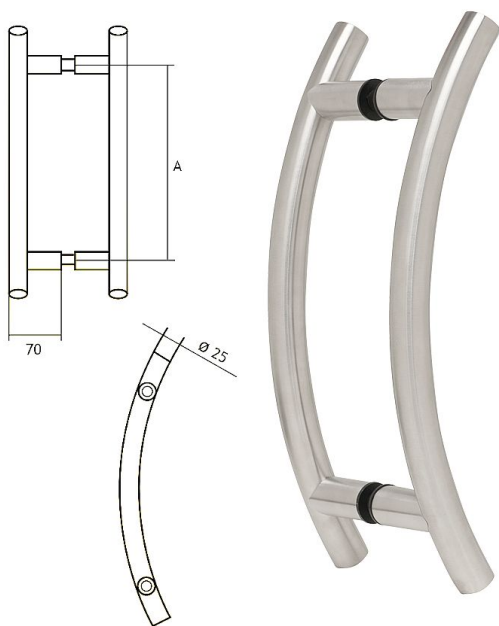

# 89250300 nerez madlo

» DVEŘNÍ KOVÁNÍ » MADLA

	A
89250200	200 mm
89250250	250 mm
89250300	300 mm

Dodavatelské číslo	1189250300
EAN	8426779051814
Značka	EUROLATON
Kód produktu	03780-0435
Balení	0 ks

Madlo je určené pro skleněné nebo dřevěné dveře. Průměr vrtání je 13 mm pro skleněné dveře a 9 mm pro dřevěné dveře.

Cena je za pár madel.

Cena včetně upevňovacího setu.

Dostupnost na hlavním skladě: skladem u dodavatele

## Parametry

Značka	EUROLATON
Barva	Nerez mat, F9 imitace nerez
Rozteč	300