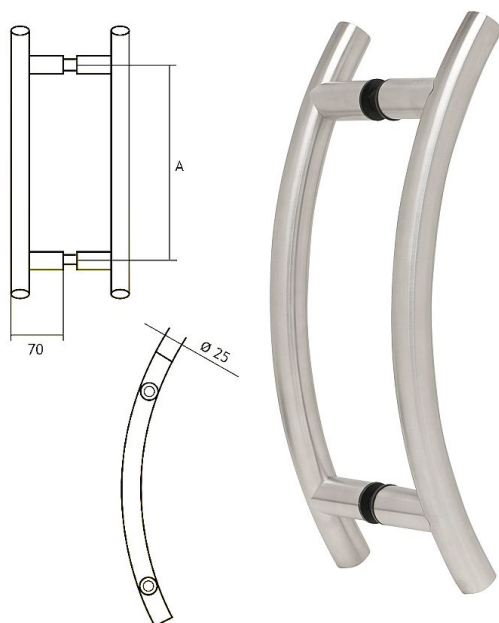

89250300 nerez madlo

» DVEŘNÍ KOVÁNÍ » MADLA

	A
89250200	200 mm
89250250	250 mm
89250300	300 mm

Dodavatelské číslo	1189250300
EAN	8426779051814
Značka	EUROLATON
Kód produktu	03780-0435
Balení	0 ks

Madlo je určené pro skleněné nebo dřevěné dveře. Průměr vrtání je 13 mm pro skleněné dveře a 9 mm pro dřevěné dveře.

Cena je za pár madel.

Cena včetně upevňovacího setu.

Dostupnost na hlavním skladě: skladem u dodavatele

Parametry

Značka	EUROLATON
Barva	Nerez mat, F9 imitace nerez
Rozteč	300