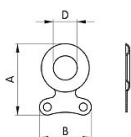

Dodavatelské číslo	5503100105
EAN	8594173967175
Kód produktu	08000-0180
Balení	200 Ks

různé velikosti

Dostupnost sklad SEZAM : více než 50 ks