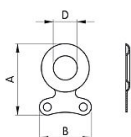

Dodavatelské číslo	5503100105
EAN	8594173967175
Kód produktu	08000-0180
Balení	200 ks

Dostupnost na hlavním skladě: více než 200 ks