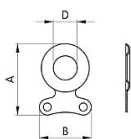

Dodavatelské číslo	5503200105
EAN	8594173967212
Kód produktu	08000-0200
Balení	200 ks

Dostupnost na hlavním skladě: více než 100 ks