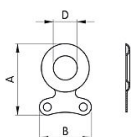

Dodavatelské číslo	5503300105
EAN	8594173967250
Kód produktu	08000-0220
Balení	200 ks

Dostupnost na hlavním skladě: více než 200 ks