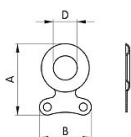

Dodavatelské číslo	5503300105
EAN	8594173967250
Kód produktu	08000-0220
Balení	200 Ks

různé velikosti

Dostupnost sklad SEZAM : více než 50 ks