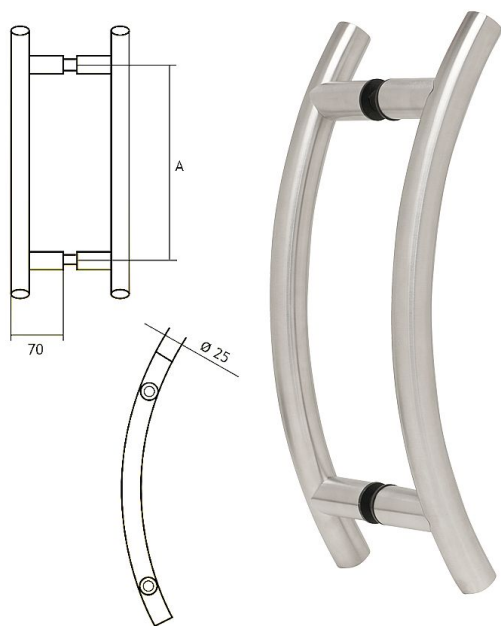

91001 Madlo invalidní výklopné

» DVEŘNÍ KOVÁNÍ » MADLA

	A
89250200	200 mm
89250250	250 mm
89250300	300 mm

Dodavatelské číslo	1191001001
Značka	EUROLATON
Kód produktu	03780-0440
Balení	0 ks

Madlo je určené pro skleněné nebo dřevěné dveře. Průměr vrtání je 13 mm pro skleněné dveře a 9 mm pro dřevěné dveře.

Cena je za pár madel.

Cena včetně upevňovacího setu.

Dostupnost na hlavním skladě: skladem u dodavatele

Parametry

Značka	EUROLATON
Barva	Nerez mat, F9 imitace nerez