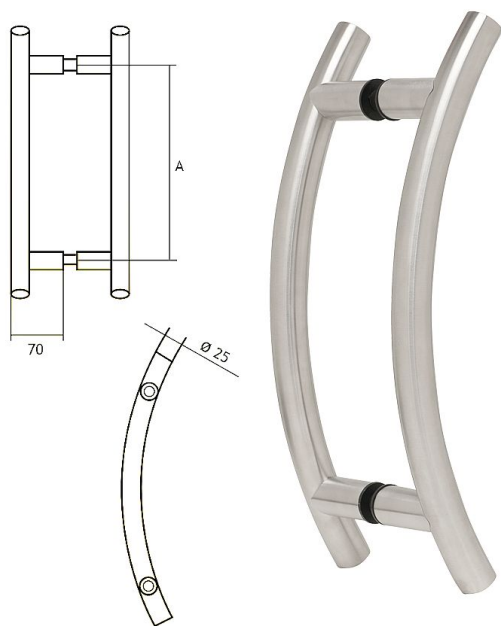

# 91001 Madlo invalidní výklopné

» DVEŘNÍ KOVÁNÍ » MADLA

	A
89250200	200 mm
89250250	250 mm
89250300	300 mm

Dodavatelské číslo	1191001001
Značka	EUROLATON
Kód produktu	03780-0440
Balení	0 ks

Madlo je určené pro skleněné nebo dřevěné dveře. Průměr vrtání je 13 mm pro skleněné dveře a 9 mm pro dřevěné dveře.

Cena je za pár madel.

Cena včetně upevňovacího setu.

Dostupnost na hlavním skladě: skladem u dodavatele

## Parametry

Značka	EUROLATON
Barva	Nerez mat, F9 imitace nerez