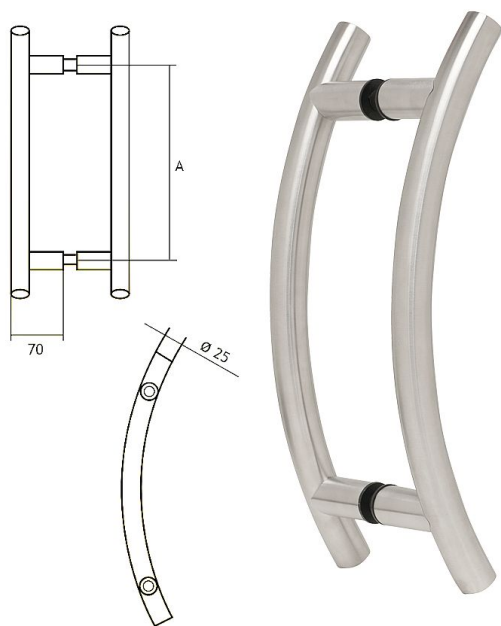

91001 Madlo invalidní výklopné

» DVEŘNÍ KOVÁNÍ » MADLA

	A
89250200	200 mm
89250250	250 mm
89250300	300 mm

Dodavatelské číslo	1191001001
Značka	EUROLATON
Kód produktu	03780-0440

Madlo je určené pro skleněné nebo dřevěné dveře. Průměr vrtání je 13 mm pro skleněné dveře a 9 mm pro dřevěné dveře.

Cena je za pár madel.

Cena včetně upevňovacího setu.

Dostupnost sklad SEZAM :
Dostupné sklad dodavatele:

u dodavatele
sklad dodavatele

Parametry

Značka	EUROLATON
Barva	Nerez mat, F9 imitace nerez