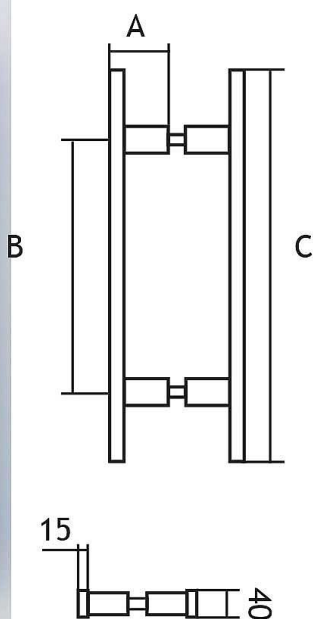

99400350 madlo nerez mat 15x350x510 PÁR

» DVEŘNÍ KOVÁNÍ » MADLA

	A	B	C	D
99400440	66mm	440mm	600mm	15x40mm
99400350	66mm	350mm	510mm	15x40mm

Dodavatelské číslo	1199400350
EAN	8595646800197
Značka	EUROLATON
Kód produktu	03780-0485

Masivní nerezové madlo v hranatém provedení. Nerez AISI304. Cena za pár včetně montážního setu do dveří. V případě montáže pro dřevěné dveře si prosím do poznámky napište sílu vašich dveří. Vysvětlení popisu první dvě čísla určují typ madla následuje trojčíslí, které určuje rozteč šroubů pro montáž madla a poslední trojčíslí je celková délka madla. Všechny rozměry jsou v mm. RAL povrch na vyžádání.

Dostupnost sklad SEZAM : u dodavatele
Dostupné sklad dodavatele: sklad dodavatele

Parametry

Značka	EUROLATON
Barva	Nerez mat, F9 imitace nerez
Rozteč	350