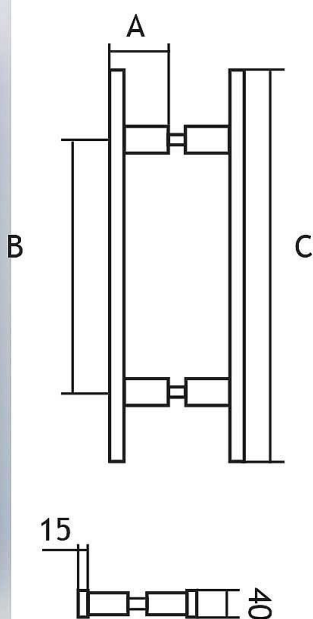

99400350 madlo nerez mat 15x350x510

» DVEŘNÍ KOVÁNÍ » MADLA

	A	B	C	D
99400440	66mm	440mm	600mm	15x40mm
99400350	66mm	350mm	510mm	15x40mm

Dodavatelské číslo	1199400350
EAN	8595646800197
Značka	EUROLATON
Kód produktu	03780-0485
Balení	0 ks

Masivní nerezové madlo v hranatém provedení. Nerez AISI304. Cena za pár včetně montážního setu do dveří. V případě montáže pro dřevěné dveře si prosím do poznámky napište sílu vašich dveří. Vysvětlení popisu první dvě čísla určují typ madla následuje trojčíslí, které určuje rozteč šroubů pro montáž madla a poslední trojčíslí je celková délka madla. Všechny rozměry jsou v mm. RAL povrch na vyžádání.

Dostupnost na hlavním skladě: skladem u dodavatele

Parametry

Značka	EUROLATON
Barva	Nerez mat, F9 imitace nerez
Rozteč	350