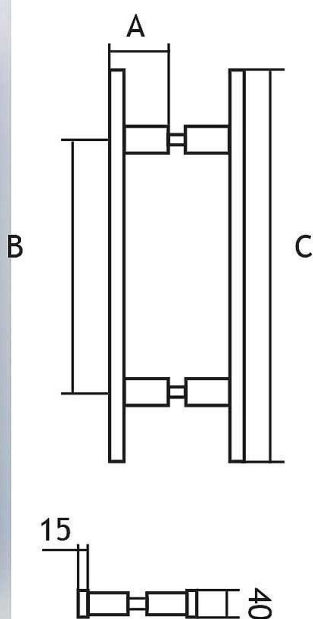

# 99400440 madlo nerez mat 15x440x600

» DVEŘNÍ KOVÁNÍ » MADLA

|          |      |       |       |         |
|----------|------|-------|-------|---------|
| 99400440 | 66mm | 440mm | 600mm | 15x40mm |
| 99400330 | 66mm | 330mm | 510mm | 15x40mm |

Masivní nerezové madlo v hranatém provedení. Nerez AISI304. Cena za pár včetně montážního setu do dveří. V případě montáže pro dřevěné dveře si prosím do poznámky napište sílu vašich dveří. Vysvětlení popisu první dvě čísla určují typ madla následuje trojčíslí, které určuje rozteč šroubů pro montáž madla a poslední trojčíslí je celková délka madla. Všechny rozměry jsou v mm. RAL povrch na vyžádání.

## Parametry

|        |                             |
|--------|-----------------------------|
| Značka | EUROLATON                   |
| Barva  | Nerez mat, F9 imitace nerez |
| Rozteč | 440                         |