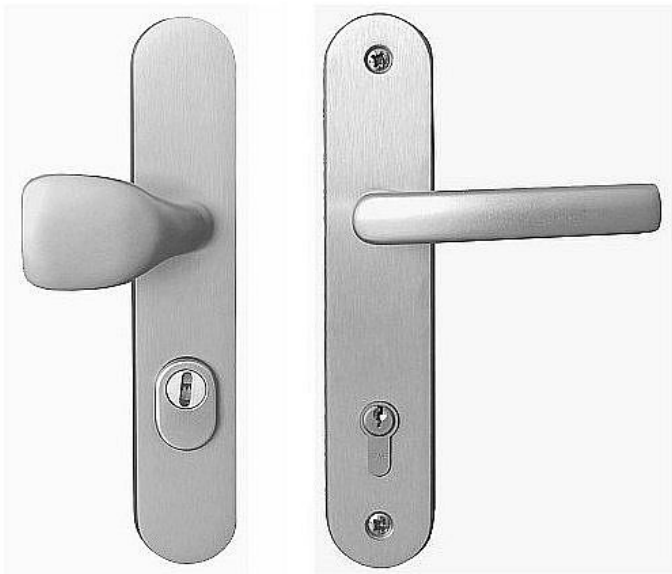

# A1 F1 bezpečnostní kování FEST klika+madlo

» DVEŘNÍ KOVÁNÍ » BEZPEČNOSTNÍ A OCHRANNÉ » Štítové s překrytím

Kód produktu

MP04056-0075

Kování je baleno jako sada v papírové krabici včetně příslušenství a návodu k montáži. Jedná se o bezpečnostní kování podle ČSN EN 1906:2012 třída bezpečnosti RC 3. Kování je vyrobené z eloxovaného hliníku, vybavené svorníky proti odvrtání, pevnostními šrouby a kalenou ocelovou deskou chránící vložku zámku.

Standardně je dodáváno pro tloušťku dveří 40-55mm. Pro montáž na dveře s jinou tloušťkou je nutné použít prodlužovací sadu.

Při montáži je nutné použít přiloženou šablonu, která je rozdílná pro jednotlivé rozteče.

## Parametry

Barva

Satén chrom, F1 hliník