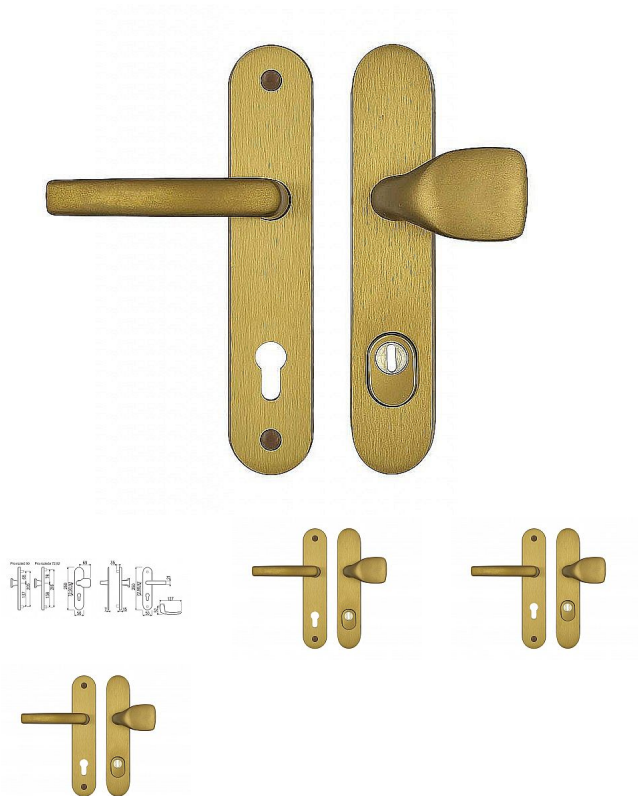

# A1 F4 bezpečnostní kování FEST klika+madlo

» DVEŘNÍ KOVÁNÍ » BEZPEČNOSTNÍ A OCHRANNÉ » Štítové s překrytím

Kód produktu

MP04056-0090

Kování je baleno jako sada v papírové krabici včetně příslušenství a návodu k montáži  
Jedná se o bezpečnostní kování podle ČSN EN 1906:2012 třída bezpečnosti RC 3.  
Kování je vyrobené z eloxovaného hliníku, vybavené svorníky proti odvrtání, pevnostními šrouby a kalenou ocelovou deskou chránící vložku zámku.

Standardně je dodáváno pro tloušťku dveří 40-55mm. Pro montáž na dveře s jinou tloušťkou je nutné použít prodlužovací sadu.

Při montáži je nutné použít přiloženou šablonu, která je rozdílná pro jednotlivé rozteče.