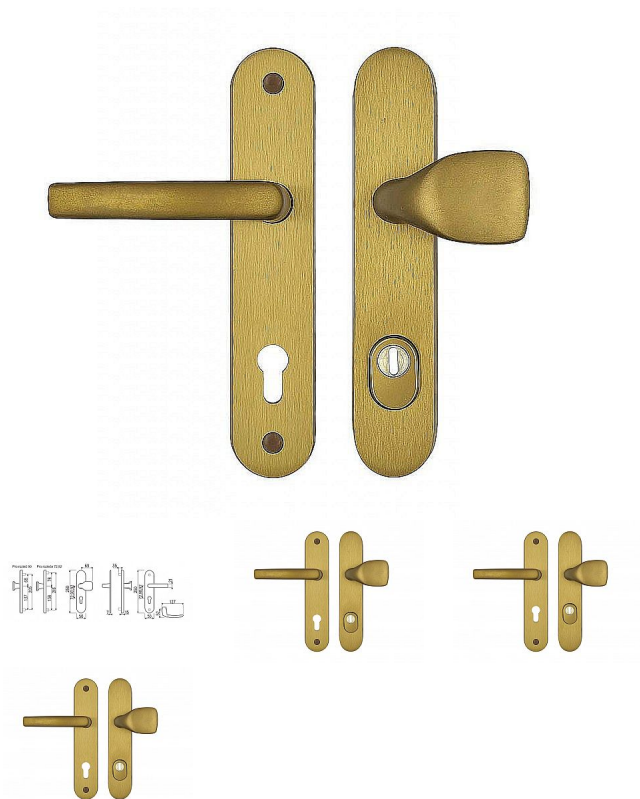

A1 F4 bezpečnostní kování FEST klika+madlo

» DVEŘNÍ KOVÁNÍ » BEZPEČNOSTNÍ A OCHRANNÉ » Štítové s překrytím

Kód produktu

MP04056-0090

Kování je baleno jako sada v papírové krabici včetně příslušenství a návodu k montáži
Jedná se o bezpečnostní kování podle ČSN EN 1906:2012 třída bezpečnosti RC 3.
Kování je vyrobené z eloxovaného hliníku, vybavené svorníky proti odvrtání, pevnostními šrouby a kalenou ocelovou deskou chránící vložku zámku.

Standardně je dodáváno pro tloušťku dveří 40-55mm. Pro montáž na dveře s jinou tloušťkou je nutné použít prodlužovací sadu.

Při montáži je nutné použít přiloženou šablonu, která je rozdílná pro jednotlivé rozteče.