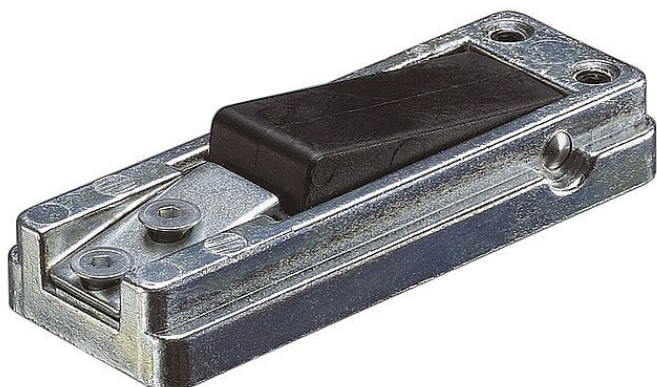

A152 aretace

» DVEŘNÍ KOVÁNÍ » ZAVÍRAČE » Příslušenství

Popis

Ke kluzným ramínkům G193 a G195 je možno doobjednat aretační prvek A152 pro držení dveří v otevřené poloze

pro kluzné ramínko je vhodné použít dveřní zavírač se zavírací silou vah o jeden stupeň vyšší (dle normy ČSN EN 1154) než je uvedeno v základní tabulce velikostí a vah

A152 k zavíračům DC300*,340*,500*,700*

* nelze použít na požádně odolné a kouřotěsné dveře

Dodavatelské číslo	SP002865
EAN	6416495111550
Značka	ASSA
Kód produktu	00650-0360
Balení	1 ks

Dostupnost na hlavním skladě: skladem u dodavatele