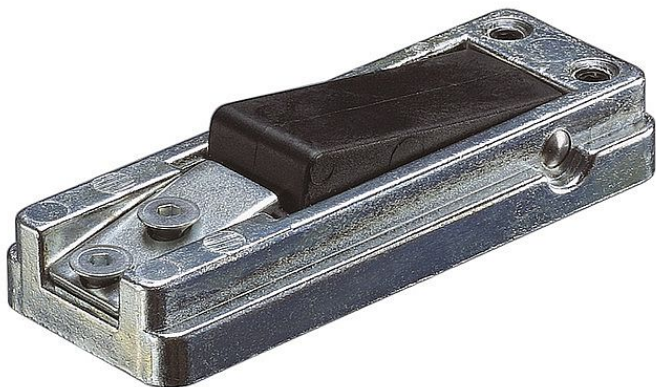

# A152 aretace

» DVEŘNÍ KOVÁNÍ » ZAVÍRAČE » Příslušenství

Dodavatelské číslo	SP002865
EAN	6416495111550
Značka	ASSA
Kód produktu	00650-0360
Balení	1 Ks

Ke kluzným ramínkům G193 a G195 je možno doobjednat aretační prvek A152 pro držení dveří v otevřené poloze

pro kluzné ramínko je vhodné použít dveřní zavírač se zavírací silou vah o jeden stupeň vyšší (dle normy ČSN EN 1154) než je uvedeno v základní tabulce velikostí a vah A152 k zavíračům DC300\*,340\*,500\*,700\*