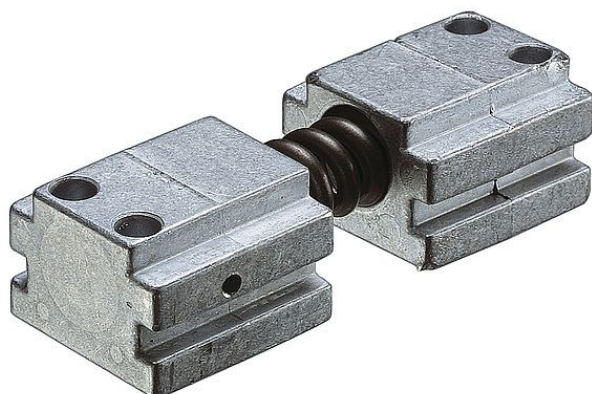

# A153 koncový doraz

» DVEŘNÍ KOVÁNÍ » ZAVÍRAČE » Příslušenství

Dodavatelské číslo	SP002866
EAN	6416495111567
Značka	ASSA
Kód produktu	00650-0365
Balení	1 Ks

ke kluzným ramínkům G193 a G195 je možno doobjednat aretační prvek A152 pro držení dveří v otevřené poloze a odpružený koncový doraz A153

pro kluzné ramínko je vhodné použít dveřní zavírač se zavírací silou vah o jeden stupeň vyšší (dle normy ČSN EN 1154) než je uvedeno v základní tabulce velikostí a vah A153 k zavíračům DC300\*,340,500,700