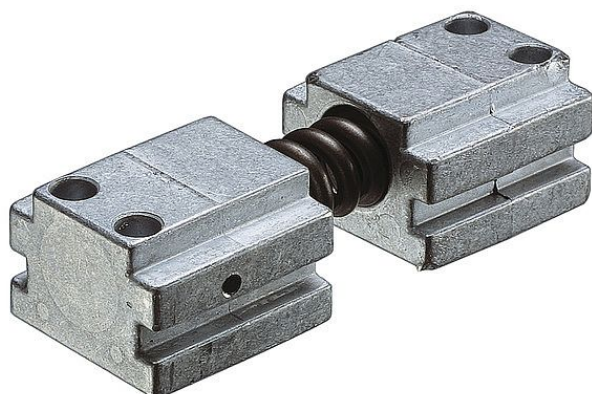

# A153 koncový doraz

» DVEŘNÍ KOVÁNÍ » ZAVÍRAČE » Příslušenství

## Popis

ke kluzným ramínkům G193 a G195 je možno doobjednat aretační prvek A152 pro držení dveří v otevřené poloze a odpružený koncový doraz A153

pro kluzné ramínko je vhodné použít dveřní zavírač se zavírací silou vah o jeden stupeň vyšší (dle normy ČSN EN 1154) než je uvedeno v základní tabulce velikostí a vah

A153 k zavíračům DC300\*,340,500,700

\* nelze použít na požádně odolné a kouřotěsné dveře

Dodavatelské číslo	SP002866
EAN	6416495111567
Značka	ASSA
Kód produktu	00650-0365
Balení	1 ks

Dostupnost na hlavním skladě: skladem u dodavatele