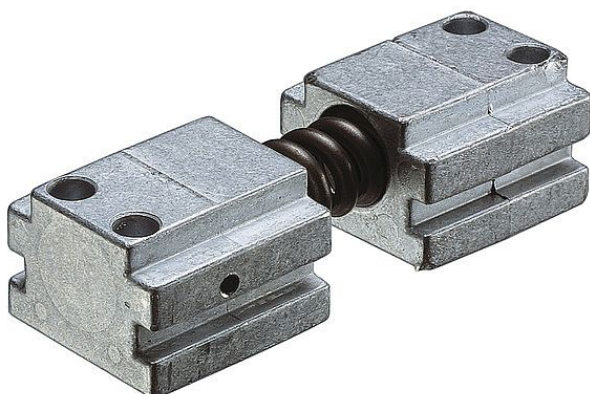

A153 koncový doraz

» DVEŘNÍ KOVÁNÍ » ZAVÍRAČE » Příslušenství

Dodavatelské číslo	SP002866
EAN	6416495111567
Značka	ASSA
Kód produktu	00650-0365
Balení	1 Ks

ke kluzným ramínkům G193 a G195 je možno doobjednat aretační prvek A152 pro držení dveří v otevřené poloze a odpružený koncový doraz A153

pro kluzné ramínko je vhodné použít dveřní zavírač se zavírací silou vah o jeden stupeň vyšší (dle normy ČSN EN 1154) než je uvedeno v základní tabulce velikostí a vah A153 k zavíračům DC300*,340,500,700