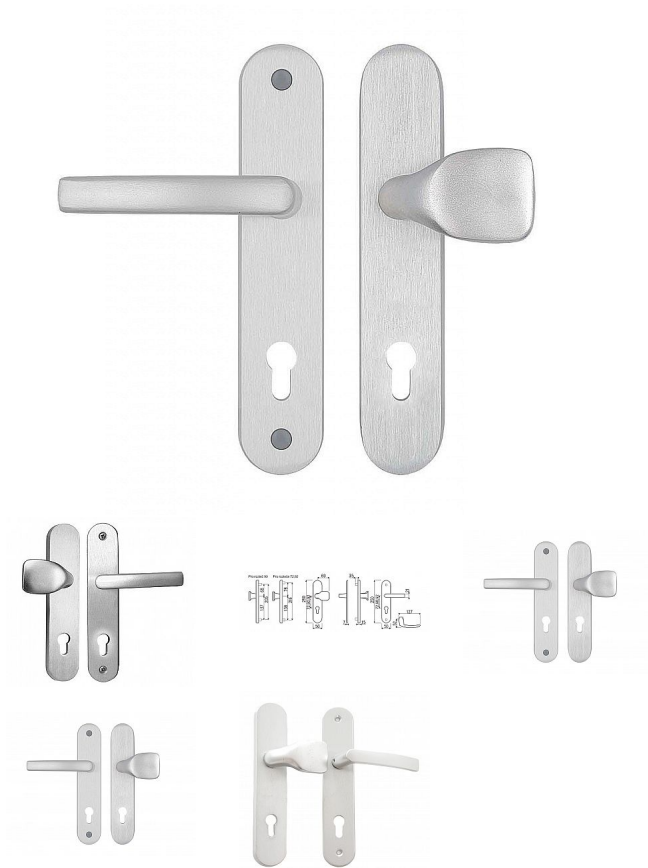

A2 F1 bezpečnostní kování FEST klika-madlo

» DVEŘNÍ KOVÁNÍ » BEZPEČNOSTNÍ A OCHRANNÉ » Štítové bez překrytí

Kód produktu

MP04056-0010

Kování je baleno jako sada v papírové krabici včetně příslušenství a návodu k montáži
Jedná se o bezpečnostní kování podle ČSN EN 1906:2012 třída bezpečnosti RC 3.

Kování je vyrobené z eloxovaného hliníku, vybavené svorníky proti odvrtání, pevnostními šrouby a kalenou ocelovou deskou chránící vložku zámku.

Standardně je dodáváno pro tloušťku dveří 40-55mm. Pro montáž na dveře s jinou tloušťkou je nutné použít prodlužovací sadu.

Při montáži je nutné použít přiloženou šablonu, která je rozdílná pro jednotlivé rozteče.

Dostupnost sklad SEZAM :

skladem

Parametry

Barva

Satén chrom, F1 hliník