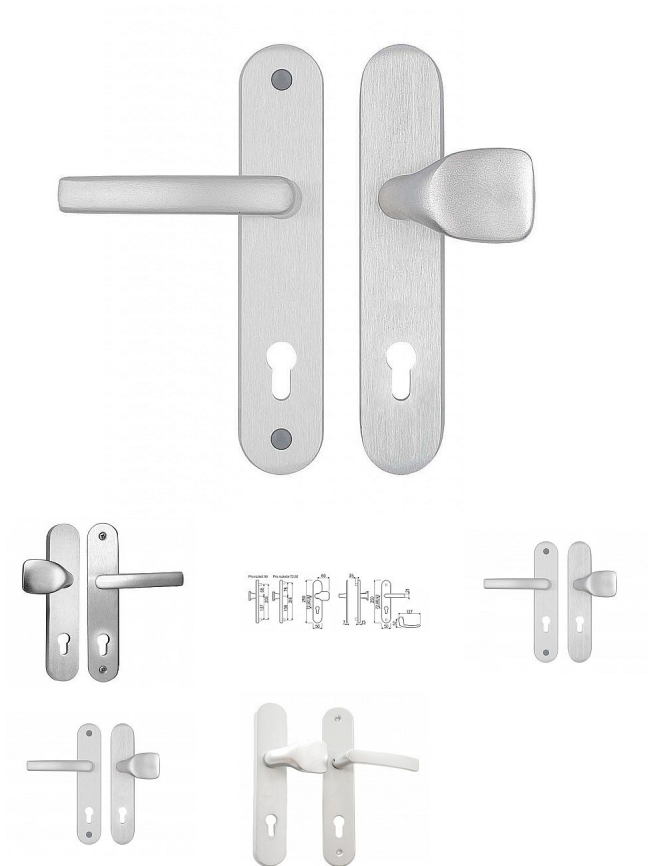

# A2 F1 bezpečnostní kování FEST klika-madlo

» DVEŘNÍ KOVÁNÍ » BEZPEČNOSTNÍ A OCHRANNÉ » Štítové bez překrytí

Kód produktu

MP04056-0010

Kování je baleno jako sada v papírové krabici včetně příslušenství a návodu k montáži  
Jedná se o bezpečnostní kování podle ČSN EN 1906:2012 třída bezpečnosti RC 3.

Kování je vyrobené z eloxovaného hliníku, vybavené svorníky proti odvrtání, pevnostními šrouby a kalenou ocelovou deskou chránící vložku zámku.

Standardně je dodáváno pro tloušťku dveří 40-55mm. Pro montáž na dveře s jinou tloušťkou je nutné použít prodlužovací sadu.

Při montáži je nutné použít přiloženou šablonu, která je rozdílná pro jednotlivé rozteče.

Dostupnost sklad SEZAM :

skladem

## Parametry

Barva

Satén chrom, F1 hliník