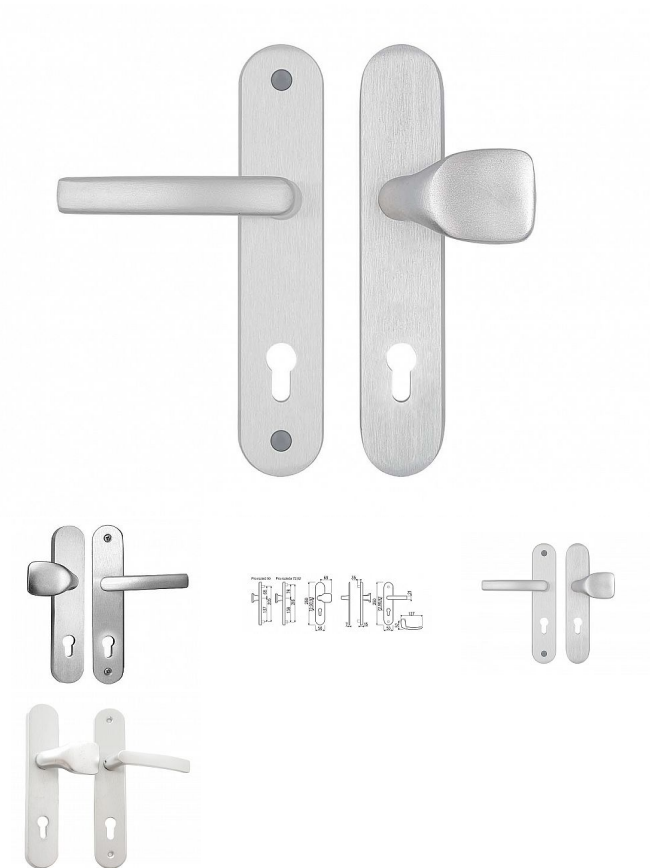

# A2 F1 bezpečnostní kování FEST klika-madlo

» DVEŘNÍ KOVÁNÍ » BEZPEČNOSTNÍ A OCHRANNÉ » Štítové bez překrytí

Kód produktu

MP04056-0010

Kování je baleno jako sada v papírové krabici včetně příslušenství a návodu k montáži  
Jedná se o bezpečnostní kování podle ČSN EN 1906:2012 třída bezpečnosti RC 3.

Kování je vyrobené z eloxovaného hliníku, vybavené svorníky proti odvrtání, pevnostními šrouby a kalenou ocelovou deskou chránící vložku zámku.

Standardně je dodáváno pro tloušťku dveří 40-55mm. Pro montáž na dveře s jinou tloušťkou je nutné použít prodlužovací sadu.

Při montáži je nutné použít přiloženou šablonu, která je rozdílná pro jednotlivé rozteče.

Dostupnost sklad SEZAM :

skladem

## Parametry

Barva

Satén chrom, F1 hliník