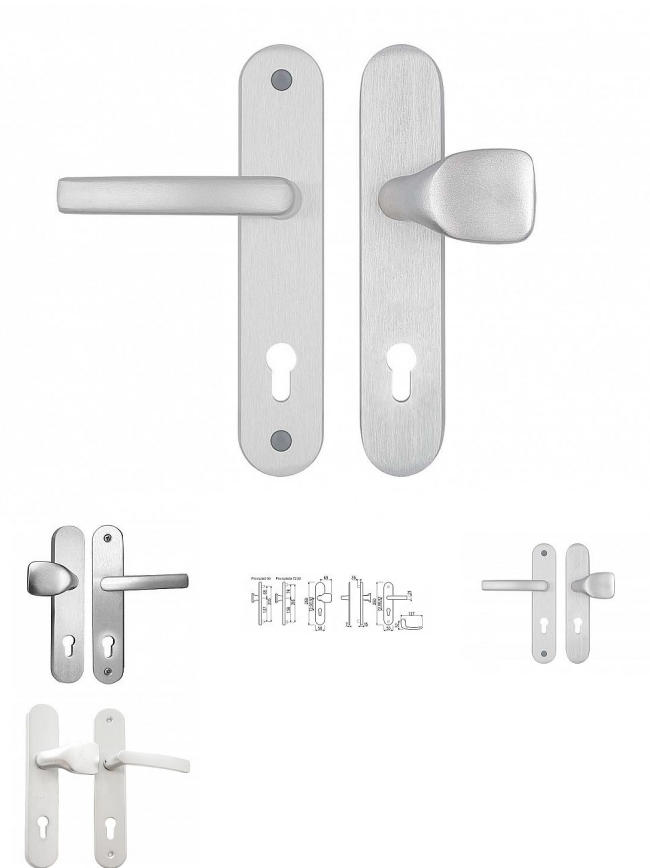

# A2 F1 bezpečnostní kování FEST klika-madlo

» DVEŘNÍ KOVÁNÍ » BEZPEČNOSTNÍ A OCHRANNÉ » Štítové bez překrytí

Kód produktu

MP04056-0010

Kování je baleno jako sada v papírové krabici včetně příslušenství a návodu k montáži  
Jedná se o bezpečnostní kování podle ČSN EN 1906:2012 třída bezpečnosti RC 3.

Kování je vyrobené z eloxovaného hliníku, vybavené svorníky proti odvrtání, pevnostními šrouby a kalenou ocelovou deskou chránící vložku zámku.

Standardně je dodáváno pro tloušťku dveří 40-55mm. Pro montáž na dveře s jinou tloušťkou je nutné použít prodlužovací sadu.

Při montáži je nutné použít přiloženou šablonu, která je rozdílná pro jednotlivé rozteče.

Dostupnost sklad SEZAM :

u dodavatele

## Parametry

Barva

Satén chrom, F1 hliník