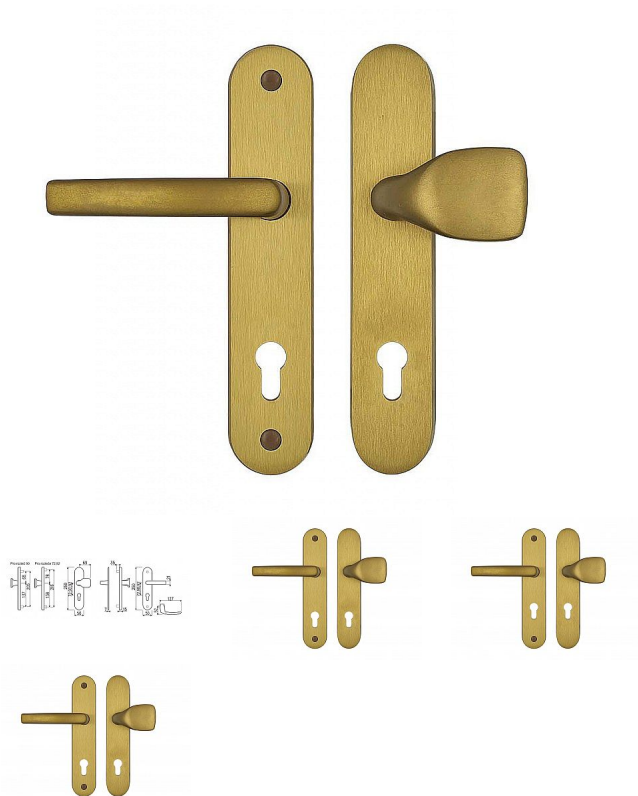

A2 F4 bezpečnostní kování FEST klika-madlo

» DVEŘNÍ KOVÁNÍ » BEZPEČNOSTNÍ A OCHRANNÉ » Štítové bez překrytí

Kód produktu

MP04056-0025

Kování je baleno jako sada v papírové krabici včetně příslušenství a návodu k montáži
Jedná se o bezpečnostní kování podle ČSN EN 1906:2012 třída bezpečnosti RC 3.
Kování je vyrobené z eloxovaného hliníku, vybavené svorníky proti odvrtání, pevnostními šrouby a kalenou ocelovou deskou chránící vložku zámku.

Standardně je dodáváno pro tloušťku dveří 40-55mm. Pro montáž na dveře s jinou tloušťkou je nutné použít prodlužovací sadu.

Při montáži je nutné použít přiloženou šablonu, která je rozdílná pro jednotlivé rozteče.