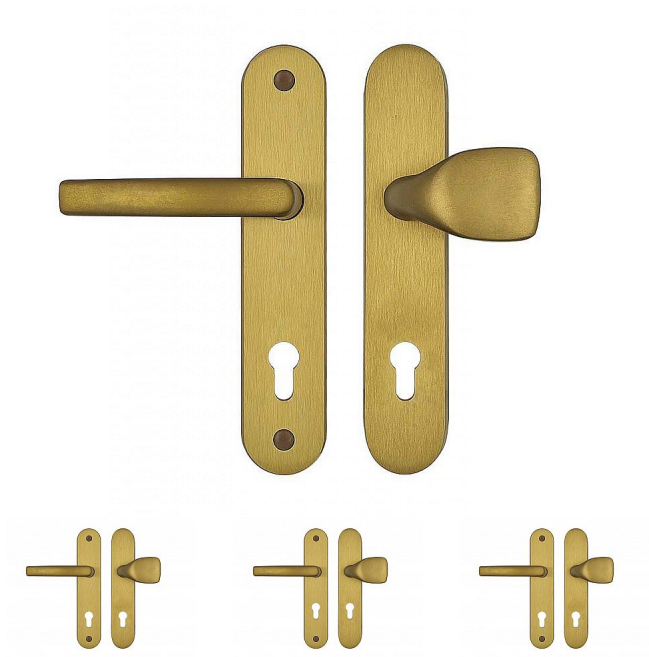

# A2 F4 bezpečnostní kování FEST klika-madlo

» DVEŘNÍ KOVÁNÍ » BEZPEČNOSTNÍ A OCHRANNÉ » Štítové bez překrytí

Kód produktu

MP04056-0025

Balení

0 ks

Dostupnost na hlavním skladě:

skladem  
na cestě 1,00 ks

## Popis

Kování je baleno jako sada v papírové krabici včetně příslušenství a návodu k montáži

Jedná se o bezpečnostní kování podle ČSN EN 1906:2012 třída bezpečnosti RC 3.

Kování je vyrobené z eloxovaného hliníku, vybavené svorníky proti odvtání, pevnostními šrouby a kalenou ocelovou deskou chránící vložku zámku.

Standardně je dodáváno pro tloušťku dveří 40-55mm. Pro montáž na dveře s jinou tloušťkou je nutné použít prodlužovací sadu.

Při montáži je nutné použít přiloženou šablonu, která je rozdílná pro jednotlivé rozteče.