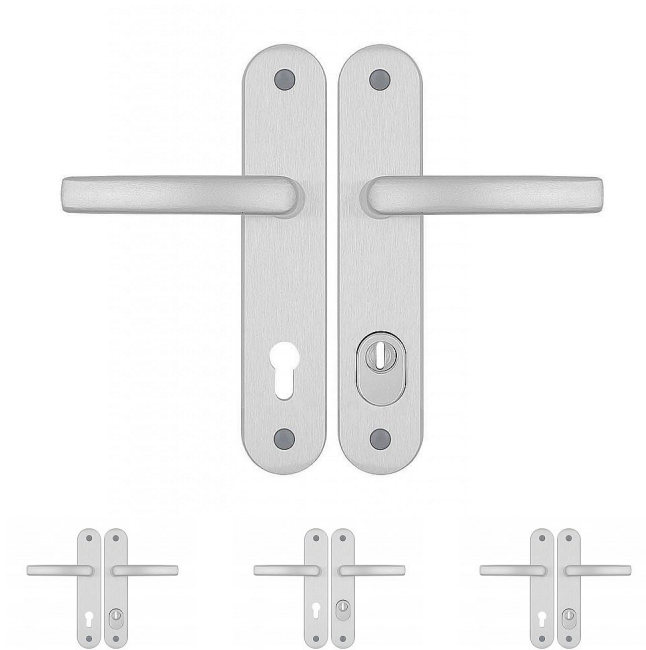

# A4 F1 bezpečnostní kování FEST klika+klika

» DVEŘNÍ KOVÁNÍ » BEZPEČNOSTNÍ A OCHRANNÉ » Štitové s překrytím

Kód produktu

MP04056-0110

Balení

0 ks

Dostupnost na hlavním skladě:

skladem

## Popis

Kování je baleno jako sada v papírové krabici včetně příslušenství a návodu k montáži

Jedná se o bezpečnostní kování podle ČSN EN 1906:2012 třída bezpečnosti RC 3.

Kování je vyrobené z eloxovaného hliníku, vybavené svorníky proti odvtání, pevnostními šrouby a kalenou ocelovou deskou chránící vložku zámku.

Standardně je dodáváno pro tloušťku dveří 40-55mm. Pro montáž na dveře s jinou tloušťkou je nutné použít prodlužovací sadu.

Při montáži je nutné použít přiloženou šablonu, která je rozdílná pro jednotlivé rozteče.