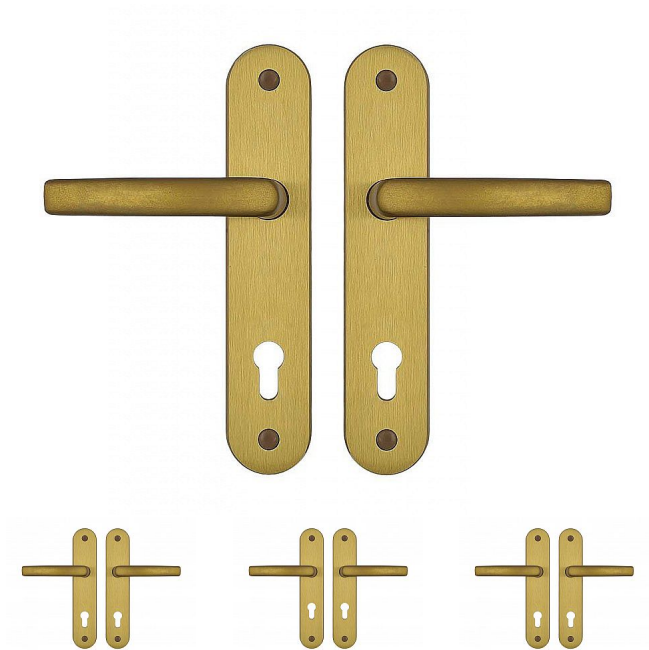

A7 F4 bezpečnostní kování FEST klika+klika

» DVEŘNÍ KOVÁNÍ » BEZPEČNOSTNÍ A OCHRANNÉ » Štítové bez překrytí

Kód produktu

MP04056-0055

Balení

0 ks

Dostupnost na hlavním skladě:

skladem

Popis

Kování je baleno jako sada v papírové krabici včetně příslušenství a návodu k montáži

Jedná se o bezpečnostní kování podle ČSN EN 1906:2012 třída bezpečnosti RC 3.

Kování je vyrobené z eloxovaného hliníku, vybavené svorníky proti odvtání, pevnostními šrouby a kalenou ocelovou deskou chránící vložku zámku.

Standardně je dodáváno pro tloušťku dveří 40-55mm. Pro montáž na dveře s jinou tloušťkou je nutné použít prodlužovací sadu.

Při montáži je nutné použít přiloženou šablonu, která je rozdílná pro jednotlivé rozteče.