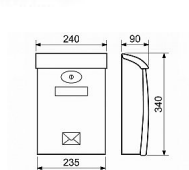

ABS bílá poštovní schránka

» DŮM, STAVBA, ZAHRADA » POŠTOVNÍ SCHRÁNKY » Plastové

Dodavatelské číslo	040451
EAN	8590531404511
Kód produktu	04081-1180
Balení	1 ks

Popis zboží:

oblíbená PS,
vrchní vhoz + přední výběr
zámek
tvrzený ABS plast