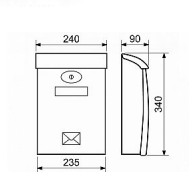

ABS grafit poštovní schránka

» DŮM, STAVBA, ZAHRADA » POŠTOVNÍ SCHRÁNKY » Plastové

Dodavatelské číslo	040453
EAN	8590531404535
Kód produktu	04081-1200
Balení	1 Ks

Popis zboží:

oblíbená PS,
vrchní vhoz + přední výběr
zámek
tvrzený ABS plast

Dostupnost sklad SEZAM :

skladem

Parametry

Barva	Antracit