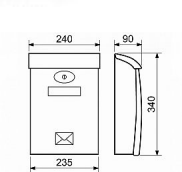

ABS hnědá poštovní schránka

» DŮM, STAVBA, ZAHRADA » POŠTOVNÍ SCHRÁNKY » Plastové

Dodavatelské číslo	040452
EAN	8590531404528
Kód produktu	04081-1190
Balení	1 ks

Popis zboží:

oblíbená PS,
vrchní vhoz + přední výběr
zámek
tvrzený ABS plast