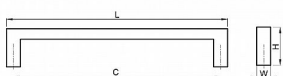

# AGÁTA úchytka 10x10/96 NEREZ

» PRO TRUHLÁŘE » ÚCHYTKY, RUKOJETĚ, MUŠLE » ÚCHYTKY

kód	rozteč (C)	délka (L)	výška (H)	šířka (W)	povrch
062445	96	106	35	10	nerez
062446	128	138	35	10	nerez
062447	160	170	35	10	nerez
062448	224	234	35	10	nerez
062449	320	330	35	10	nerez

Dodavatelské číslo	062445
Kód produktu	04100-2450
Balení	1 Ks

Celokovová jednodílná úchytka z duté, broušené nerezové oceli bez povrchové úpravy, balená včetně šroubků M4 pro uchycení.

Dostupnost sklad SEZAM : u dodavatele  
Dostupné sklad dodavatele: sklad dodavatele

## Parametry

Barva	Nerez mat, F9 imitace nerez
Rozteč	96