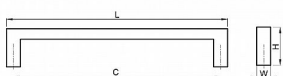

AGÁTA úchytka 10x10/96 NEREZ

» PRO TRUHLÁŘE » ÚCHYTKY, RUKOJETĚ, MUŠLE » ÚCHYTKY

kód	rozteč (C)	délka (L)	výška (H)	šířka (W)	povrch
062445	96	106	35	10	nerez
062446	128	138	35	10	nerez
062447	160	170	35	10	nerez
062448	224	234	35	10	nerez
062449	320	330	35	10	nerez

Dodavatelské číslo 062445

Kód produktu 04100-2450

Balení 1 Ks

Celokovová jednodílná úchytka z duté, broušené nerezové oceli bez povrchové úpravy, balená včetně šroubků M4 pro uchycení.

Dostupnost sklad SEZAM : u dodavatele
Dostupné sklad dodavatele: sklad dodavatele

Parametry

Barva Nerez mat, F9 imitace nerez

Rozteč 96