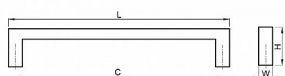

# AGÁTA úchytka 10x10/96 NEREZ

» PRO TRUHLÁŘE » ÚCHYTKY, RUKOJETĚ, MUŠLE

kód	rozteč (c)	délka (L)	výška (H)	šířka (W)	povrch
062445	96	106	35	10	nerez
062446	128	138	35	10	nerez
062447	160	170	35	10	nerez
062448	224	234	35	10	nerez
062449	320	330	35	10	nerez

## Parametry

Barva

Nerez mat, F9 imitace nerez

Rozteč

96