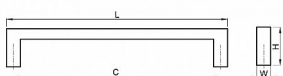

AGÁTA úchytka 10x10/96 NEREZ

» PRO TRUHLÁŘE » ÚCHYTKY, RUKOJETĚ, MUŠLE

kód	rozteč (c)	délka (L)	výška (H)	šířka (W)	povrch
062445	96	106	35	10	nerez
062446	128	138	35	10	nerez
062447	160	170	35	10	nerez
062448	224	234	35	10	nerez
062449	320	330	35	10	nerez

Dodavatelské číslo 062445

Kód produktu 04100-2450

Balení 1 ks

Dostupnost na hlavním skladě: skladem u dodavatele

Parametry

Barva Nerez mat, F9 imitace nerez

Rozteč 96