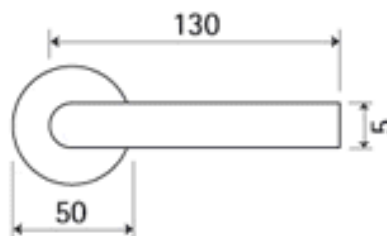

# AIRLINE P50I BB/CM

» DVEŘNÍ KOVÁNÍ » INTERIÉROVÉ » Rozetové kulaté

Dodavatelské číslo	HS130188
Značka	TWIN
Kód produktu	03800-7370

Provedení:

BB - na obyčejný klíč

PZ - na cylindrickou vložku (např. FAB)

WC - s WC kličkou

[prohlášení o shodě](#)

([vysvětlení klasifikační tabulky](#))

Model Airline navrhl Giulio Iacchetti.

Dostupnost sklad SEZAM :  
Dostupné sklad dodavatele:

u dodavatele  
5,00 sd

## Parametry

Značka	TWIN
Barva	Černá

---