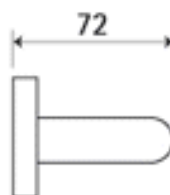

AIRLINE P50I BB/CM

» DVEŘNÍ KOVÁNÍ » INTERIÉROVÉ » Rozetové kulaté

Dodavatelské číslo	HS130188
Značka	TWIN
Kód produktu	03800-7370

Provedení:

BB - na obyčejný klíč

PZ - na cylindrickou vložku (např. FAB)

WC - s WC kličkou

[prohlášení o shodě](#)

([vysvětlení klasifikační tabulky](#))

Model Airline navrhl Giulio Iacchetti.

Dostupnost sklad SEZAM :

u dodavatele

AIRLINE P50I BB/CM

» DVEŘNÍ KOVÁNÍ » INTERIÉROVÉ » Rozetové kulaté

Parametry

Značka	TWIN
Barva	Černá
