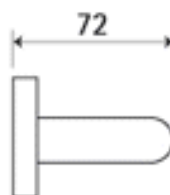

Dodavatelské číslo	HS130188
Značka	TWIN
Kód produktu	03800-7370

Provedení:

BB - na obyčejný klíč

PZ - na cylindrickou vložku (např. FAB)

WC - s WC kličkou

[prohlášení o shodě](#)

([vysvětlení klasifikační tabulky](#))