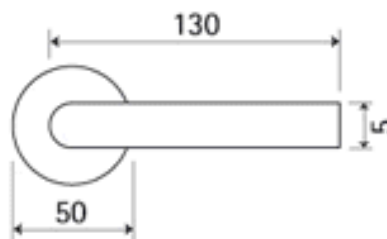

AIRLINE P50I BB/CM

» DVEŘNÍ KOVÁNÍ » INTERIÉROVÉ » Rozetové kulaté

Dodavatelské číslo	HS130188
Značka	TWIN
Kód produktu	03800-7370

Provedení:

BB - na obyčejný klíč

PZ - na cylindrickou vložku (např. FAB)

WC - s WC kličkou

[prohlášení o shodě](#)

([vysvětlení klasifikační tabulky](#))

Model Airline navrhl Giulio Iacchetti.

Dostupnost sklad SEZAM :

u dodavatele

AIRLINE P50I BB/CM

» DVEŘNÍ KOVÁNÍ » INTERIÉROVÉ » Rozetové kulaté

Parametry

Značka	TWIN
Barva	Černá
