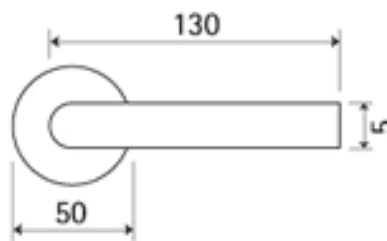

AIRLINE P50I BB/CM

» DVEŘNÍ KOVÁNÍ » INTERIÉROVÉ » Rozetové kulaté

Dodavatelské číslo	HS130188
Značka	TWIN
Kód produktu	03800-7370
Balení	0 ks

Provedení:

BB - na obyčejný klíč

PZ - na cylindrickou vložku (např. FAB)

WC - s WC kličkou

[prohlášení o shodě](#)

[\(vysvětlení klasifikační tabulky\)](#)

Model Airline navrhl Giulio Iacchetti.

Dostupnost na hlavním skladě:

skladem u dodavatele

AIRLINE P50I BB/CM

» DVEŘNÍ KOVÁNÍ » INTERIÉROVÉ » Rozetové kulaté

Parametry

Značka	TWIN
Barva	Černá
