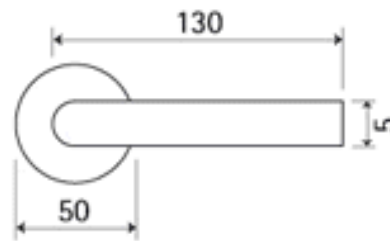

AIRLINE P50I BB/CM

» DVEŘNÍ KOVÁNÍ » INTERIÉROVÉ » Rozetové kulaté

Dodavatelské číslo	HS130188
Značka	TWIN
Kód produktu	03800-7370
Balení	0 ks

Provedení:

BB - na obyčejný klíč

PZ - na cylindrickou vložku (např. FAB)

WC - s WC kličkou

[prohlášení o shodě](#)

([vysvětlení klasifikační tabulky](#))

Model Airline navrhl Giulio Iacchetti.

Dostupnost na hlavním skladě:

skladem u dodavatele

AIRLINE P50I BB/CM

» DVEŘNÍ KOVÁNÍ » INTERIÉROVÉ » Rozetové kulaté

Parametry

Značka	TWIN
Barva	Černá
