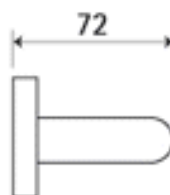

AIRLINE P50I BB/CM

» DVEŘNÍ KOVÁNÍ » INTERIÉROVÉ » Rozetové kulaté

Dodavatelské číslo	HS130188
Značka	TWIN
Kód produktu	03800-7370

Provedení:

BB - na obyčejný klíč

PZ - na cylindrickou vložku (např. FAB)

WC - s WC kličkou

[prohlášení o shodě](#)

([vysvětlení klasifikační tabulky](#))

Model Airline navrhl Giulio Iacchetti.

Dostupnost sklad SEZAM :
Dostupné sklad dodavatele:

u dodavatele
5,00 sd

AIRLINE P50I BB/CM

» DVEŘNÍ KOVÁNÍ » INTERIÉROVÉ » Rozetové kulaté

Parametry

Značka	TWIN
Barva	Černá
