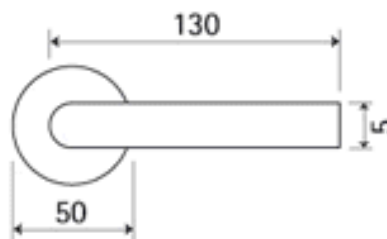

AIRLINE P50I BB/CM

» DVEŘNÍ KOVÁNÍ » INTERIÉROVÉ » Rozetové kulaté

Dodavatelské číslo	HS130188
Značka	TWIN
Kód produktu	03800-7370

Provedení:

BB - na obyčejný klíč

PZ - na cylindrickou vložku (např. FAB)

WC - s WC kličkou

[prohlášení o shodě](#)

([vysvětlení klasifikační tabulky](#))

Model Airline navrhl Giulio Iacchetti.

Dostupnost sklad SEZAM :
Dostupné sklad dodavatele:

u dodavatele
5,00 sd

AIRLINE P50I BB/CM

» DVEŘNÍ KOVÁNÍ » INTERIÉROVÉ » Rozetové kulaté

Parametry

Značka	TWIN
Barva	Černá
