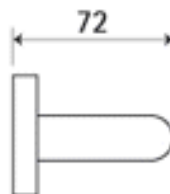

AIRLINE P50I BB/CM

» DVEŘNÍ KOVÁNÍ » INTERIÉROVÉ » Rozetové kulaté

Dodavatelské číslo	HS130188
Značka	TWIN
Kód produktu	03800-7370
Balení	0 ks

Provedení:

BB - na obyčejný klíč

PZ - na cylindrickou vložku (např. FAB)

WC - s WC kličkou

[prohlášení o shodě](#)

[\(vysvětlení klasifikační tabulky\)](#)

Model Airline navrhl Giulio Iacchetti.

Dostupnost na hlavním skladě:

skladem u dodavatele

AIRLINE P50I BB/CM

» DVEŘNÍ KOVÁNÍ » INTERIÉROVÉ » Rozetové kulaté

Parametry

Značka	TWIN
Barva	Černá
