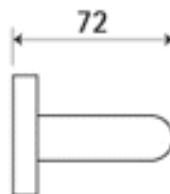

AIRLINE P50I PZ/CM

» DVEŘNÍ KOVÁNÍ » INTERIÉROVÉ » Rozetové kulaté

Dodavatelské číslo	HS130189
Značka	TWIN
Kód produktu	03800-7375
Balení	0 ks

Provedení:

BB - na obyčejný klíč

PZ - na cylindrickou vložku (např. FAB)

WC - s WC kličkou

[prohlášení o shodě](#)

([vysvětlení klasifikační tabulky](#))

Model Airline navrhl Giulio Iacchetti.

Dostupnost na hlavním skladě:

skladem u dodavatele

AIRLINE P50I PZ/CM

» DVEŘNÍ KOVÁNÍ » INTERIÉROVÉ » Rozetové kulaté

Parametry

Značka	TWIN
Barva	Černá
