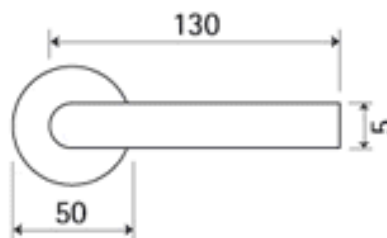

AIRLINE P50I PZ/CM

» DVEŘNÍ KOVÁNÍ » INTERIÉROVÉ » Rozetové kulaté

Dodavatelské číslo	HS130189
Značka	TWIN
Kód produktu	03800-7375
Balení	0 ks

Provedení:

BB - na obyčejný klíč

PZ - na cylindrickou vložku (např. FAB)

WC - s WC kličkou

[prohlášení o shodě](#)

([vysvětlení klasifikační tabulky](#))

Model Airline navrhl Giulio Iacchetti.

Dostupnost na hlavním skladě:

skladem u dodavatele

AIRLINE P50I PZ/CM

» DVEŘNÍ KOVÁNÍ » INTERIÉROVÉ » Rozetové kulaté

Parametry

Značka	TWIN
Barva	Černá
