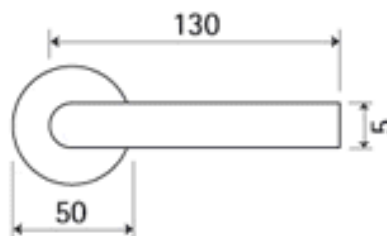

# AIRLINE P50I PZ/CM

» DVEŘNÍ KOVÁNÍ » INTERIÉROVÉ » Rozetové kulaté

Dodavatelské číslo	HS130189
Značka	TWIN
Kód produktu	03800-7375

Provedení:

BB - na obyčejný klíč

PZ - na cylindrickou vložku (např. FAB)

WC - s WC kličkou

[prohlášení o shodě](#)

([vysvětlení klasifikační tabulky](#))

Model Airline navrhl Giulio Iacchetti.

Dostupnost sklad SEZAM :

u dodavatele

## Parametry

Značka	TWIN
Barva	Černá

---