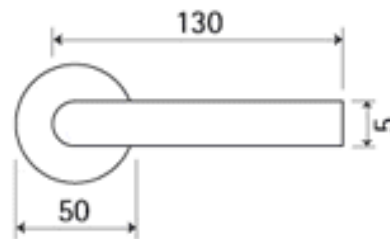

AIRLINE P50I PZ/CM

» DVEŘNÍ KOVÁNÍ » INTERIÉROVÉ » Rozetové kulaté

Dodavatelské číslo	HS130189
Značka	TWIN
Kód produktu	03800-7375
Balení	0 ks

Provedení:

BB - na obyčejný klíč

PZ - na cylindrickou vložku (např. FAB)

WC - s WC kličkou

[prohlášení o shodě](#)

([vysvětlení klasifikační tabulky](#))

Model Airline navrhl Giulio Iacchetti.

Dostupnost na hlavním skladě:

skladem u dodavatele

AIRLINE P50I PZ/CM

» DVEŘNÍ KOVÁNÍ » INTERIÉROVÉ » Rozetové kulaté

Parametry

Značka	TWIN
Barva	Černá
