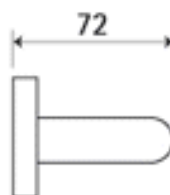

Dodavatelské číslo	HS130189
Značka	TWIN
Kód produktu	03800-7375

Provedení:

BB - na obyčejný klíč

PZ - na cylindrickou vložku (např. FAB)

WC - s WC kličkou

[prohlášení o shodě](#)

([vysvětlení klasifikační tabulky](#))