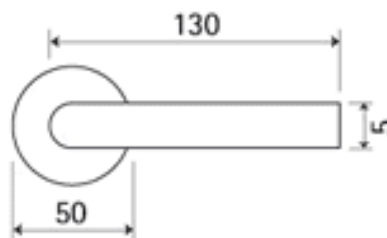

# AIRLINE P50I WC/CM

» DVEŘNÍ KOVÁNÍ » INTERIÉROVÉ » Rozetové kulaté

Dodavatelské číslo	HS130190
Značka	TWIN
Kód produktu	03800-7380
Balení	0 ks

Provedení:

BB - na obyčejný klíč

PZ - na cylindrickou vložku (např. FAB)

WC - s WC kličkou

[prohlášení o shodě](#)

([vysvětlení klasifikační tabulky](#))

Model Airline navrhl Giulio Iacchetti.

Dostupnost na hlavním skladě:

skladem u dodavatele

# AIRLINE P50I WC/CM

» DVEŘNÍ KOVÁNÍ » INTERIÉROVÉ » Rozetové kulaté

## Parametry

Značka	TWIN
Barva	Černá

---