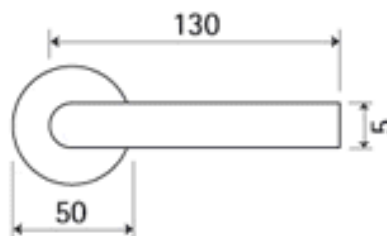

AIRLINE P50I WC/CM

» DVEŘNÍ KOVÁNÍ » INTERIÉROVÉ » Rozetové kulaté

Dodavatelské číslo	HS130190
Značka	TWIN
Kód produktu	03800-7380

Provedení:

BB - na obyčejný klíč

PZ - na cylindrickou vložku (např. FAB)

WC - s WC kličkou

[prohlášení o shodě](#)

([vysvětlení klasifikační tabulky](#))

Model Airline navrhl Giulio Iacchetti.

Dostupnost sklad SEZAM :
Dostupné sklad dodavatele:

u dodavatele
9,00 sd

AIRLINE P50I WC/CM

» DVEŘNÍ KOVÁNÍ » INTERIÉROVÉ » Rozetové kulaté

Parametry

Značka	TWIN
Barva	Černá
