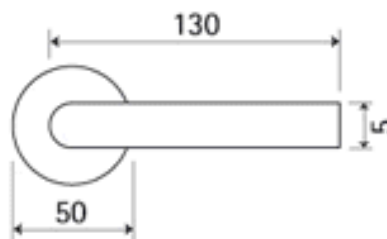

AIRLINE P50I WC/CM

» DVEŘNÍ KOVÁNÍ » INTERIÉROVÉ » Rozetové kulaté

Dodavatelské číslo	HS130190
Značka	TWIN
Kód produktu	03800-7380

Provedení:

BB - na obyčejný klíč

PZ - na cylindrickou vložku (např. FAB)

WC - s WC kličkou

[prohlášení o shodě](#)

([vysvětlení klasifikační tabulky](#))

Model Airline navrhl Giulio Iacchetti.

Dostupnost sklad SEZAM :
Dostupné sklad dodavatele:

u dodavatele
9,00 sd

AIRLINE P50I WC/CM

» DVEŘNÍ KOVÁNÍ » INTERIÉROVÉ » Rozetové kulaté

Parametry

Značka	TWIN
Barva	Černá
