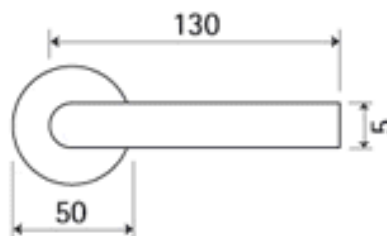

AIRLINE P50I WC/CM

» DVEŘNÍ KOVÁNÍ » INTERIÉROVÉ » Rozetové kulaté

Dodavatelské číslo	HS130190
Značka	TWIN
Kód produktu	03800-7380

Provedení:

BB - na obyčejný klíč

PZ - na cylindrickou vložku (např. FAB)

WC - s WC kličkou

[prohlášení o shodě](#)

([vysvětlení klasifikační tabulky](#))

Model Airline navrhl Giulio Iacchetti.

Dostupnost sklad SEZAM :
Dostupné sklad dodavatele:

u dodavatele
3,00 sd

AIRLINE P50I WC/CM

» DVEŘNÍ KOVÁNÍ » INTERIÉROVÉ » Rozetové kulaté

Parametry

Značka	TWIN
Barva	Černá
