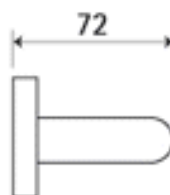

AIRLINE P50I WC/CM

» DVEŘNÍ KOVÁNÍ » INTERIÉROVÉ » Rozetové kulaté

Dodavatelské číslo	HS130190
Značka	TWIN
Kód produktu	03800-7380

Provedení:

BB - na obyčejný klíč

PZ - na cylindrickou vložku (např. FAB)

WC - s WC kličkou

[prohlášení o shodě](#)

([vysvětlení klasifikační tabulky](#))

Model Airline navrhl Giulio Iacchetti.

Dostupnost sklad SEZAM :
Dostupné sklad dodavatele:

u dodavatele
3,00 sd

AIRLINE P50I WC/CM

» DVEŘNÍ KOVÁNÍ » INTERIÉROVÉ » Rozetové kulaté

Parametry

Značka	TWIN
Barva	Černá
