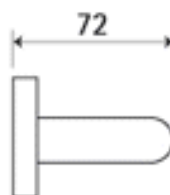

Dodavatelské číslo	HS130190
Značka	TWIN
Kód produktu	03800-7380

Provedení:

BB - na obyčejný klíč

PZ - na cylindrickou vložku (např. FAB)

WC - s WC kličkou

[prohlášení o shodě](#)

([vysvětlení klasifikační tabulky](#))