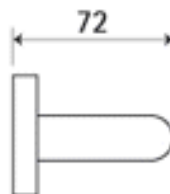

Dodavatelské číslo	HS130190
Značka	TWIN
Kód produktu	03800-7380
Balení	0 ks

Provedení:

BB - na obyčejný klíč

PZ - na cylindrickou vložku (např. FAB)

WC - s WC kličkou

[prohlášení o shodě](#)

([vysvětlení klasifikační tabulky](#))