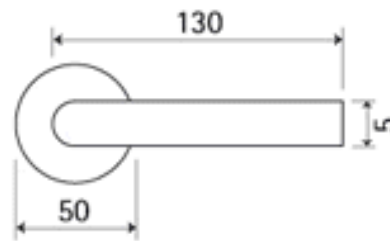

# AIRLINE P50I WC/CM

» DVEŘNÍ KOVÁNÍ » INTERIÉROVÉ » Rozetové kulaté

Dodavatelské číslo	HS130190
Značka	TWIN
Kód produktu	03800-7380
Balení	0 ks

Provedení:

BB - na obyčejný klíč

PZ - na cylindrickou vložku (např. FAB)

WC - s WC kličkou

[prohlášení o shodě](#)

([vysvětlení klasifikační tabulky](#))

Model Airline navrhl Giulio Iacchetti.

Dostupnost na hlavním skladě:

skladem u dodavatele

# AIRLINE P50I WC/CM

» DVEŘNÍ KOVÁNÍ » INTERIÉROVÉ » Rozetové kulaté

## Parametry

Značka	TWIN
Barva	Černá

---