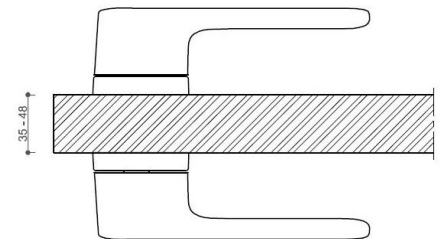

AKIK HA202 BB/CM

» DVEŘNÍ KOVÁNÍ » INTERIÉROVÉ » Rozetové kulaté

Dodavatelské číslo

HS129883

Značka

TWIN

Kód produktu

03800-7385

Povrch:

CM - černý mat

NI-SAT-MAT - nikel satín matný

Provedení:

BSR - bez spodních rozet

BB - na obyčejný klíč

PZ - na cylindrickou vložku (např. FAB)

WC - s WC klíčkou

[prohlášení o shodě](#)

[\(vysvětlení klasifikační tabulky\)](#)

Rozměr rozety pod kliku / BB / WC: 52 x 37 x 11 mm

Rozměr rozety PZ: 52 x 11 mm

příprava dveřního křídla pro nízkou rozetu (tj. mimo spodní rozety PZ):

Dostupnost sklad SEZAM :
Dostupné sklad dodavatele:

u dodavatele
62,00 sd

AKIK HA202 BB/CM

» DVEŘNÍ KOVÁNÍ » INTERIÉROVÉ » Rozetové kulaté

Parametry

Značka	TWIN
Barva	Černá