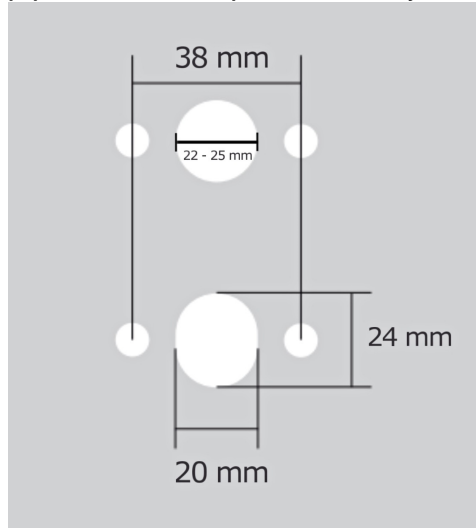

AKIK HA202 BB/CM

» DVEŘNÍ KOVÁNÍ » INTERIÉROVÉ » Rozetové kulaté

Dodavatelské číslo	HS129883
Značka	TWIN
Kód produktu	03800-7385

Povrch:
CM - černý mat
NI-SAT-MAT - niki satín matný

Provedení:
BSR - bez spodních rozet
BB - na obyčejný klíč
PZ - na cylindrickou vložku (např. FAB)
WC - s WC klíčkou

[prohlášení o shodě](#)
(vysvětlení klasifikační tabulky)

Rozeř rozety pod kliku / BB / WC: 52 x 37 x 11 mm

Rozeř rozety PZ: 52 x 11 mm

příprava dveřního křídla pro nízkou rozetu (tj. mimo spodní rozety PZ):

Dostupnost sklad SEZAM :
Dostupné sklad dodavatele:

u dodavatele
62,00 sd

AKIK HA202 BB/CM

» DVEŘNÍ KOVÁNÍ » INTERIÉROVÉ » Rozetové kulaté

Parametry

Značka	TWIN
Barva	Černá