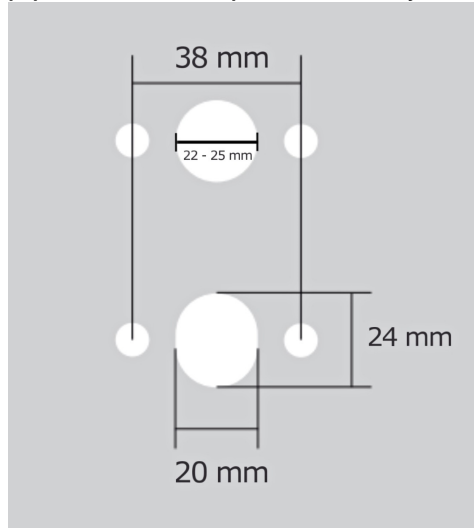

AKIK HA202 BB/CM

» DVEŘNÍ KOVÁNÍ » INTERIÉROVÉ » Rozetové kulaté

Dodavatelské číslo	HS129883
Značka	TWIN
Kód produktu	03800-7385
Balení	0 ks

Povrch:
CM - černý mat
NI-SAT-MAT - niki satin matný

Provedení:
BSR - bez spodních rozet
BB - na obyčejný klíč
PZ - na cylindrickou vložku (např. FAB)
WC - s WC klíčkou

[prohlášení o shodě](#)
([vysvětlení klasifikační tabulky](#))

Rozměr rozety pod kliku / BB / WC: 52 x 37 x 11 mm

Rozměr rozety PZ: 52 x 11 mm

příprava dveřního křídla pro nízkou rozetu (tj. mimo spodní rozety PZ):

Parametry

Značka	TWIN
Barva	Černá