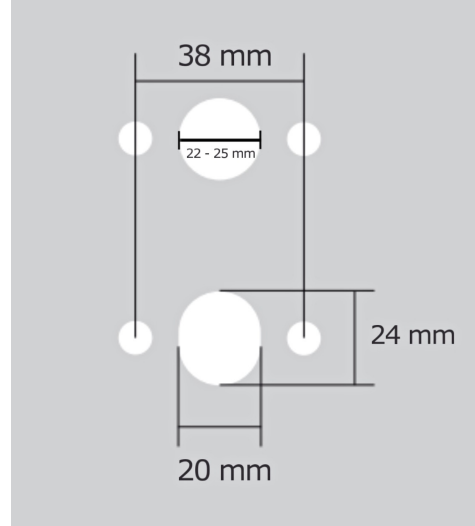

[prohlášení o shodě](#)

[\(vysvětlení klasifikační tabulky\)](#)

Rozměr rozety pod kliku / BB / WC: 52 x 37 x 11 mm

Rozměr rozety PZ: 52 x 11 mm

příprava dveřního křídla pro nízkou rozetu (tj. mimo spodní rozety PZ):