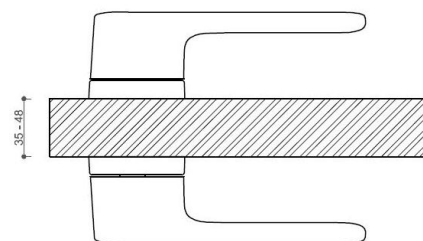

AKIK HA202 BB/CM

» DVEŘNÍ KOVÁNÍ » INTERIÉROVÉ » Rozetové kulaté

Dodavatelské číslo	HS129883
Značka	TWIN
Kód produktu	03800-7385
Balení	0 ks

Povrch:
CM - černý mat
NI-SAT-MAT - niki satin matný

Provedení:
BSR - bez spodních rozet
BB - na obyčejný klíč
PZ - na cylindrickou vložku (např. FAB)
WC - s WC klíčkou

[prohlášení o shodě](#)
([vysvětlení klasifikační tabulky](#))

Rozměr rozety pod kliku / BB / WC: 52 x 37 x 11 mm

Rozměr rozety PZ: 52 x 11 mm

příprava dveřního křídla pro nízkou rozetu (tj. mimo spodní rozety PZ):

Dostupnost na hlavním skladě:

skladem u dodavatele

AKIK HA202 BB/CM

» DVEŘNÍ KOVÁNÍ » INTERIÉROVÉ » Rozetové kulaté

Dostupné množství u dodavatele:

skladem

AKIK HA202 BB/CM

» DVEŘNÍ KOVÁNÍ » INTERIÉROVÉ » Rozetové kulaté

Parametry

Značka	TWIN
Barva	Černá