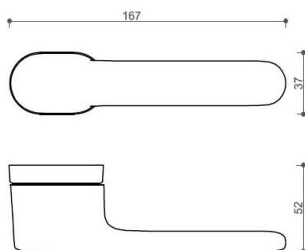

AKIK HA202 BB/CM

» DVEŘNÍ KOVÁNÍ » INTERIÉROVÉ » Rozetové kulaté

Dodavatelské číslo	HS129883
Značka	TWIN
Kód produktu	03800-7385
Balení	0 ks

Povrch:
CM - černý mat
NI-SAT-MAT - niki satin matný

Provedení:
BSR - bez spodních rozet
BB - na obyčejný klíč
PZ - na cylindrickou vložku (např. FAB)
WC - s WC klíčkou

[prohlášení o shodě](#)
([vysvětlení klasifikační tabulky](#))

Rozměr rozety pod kliku / BB / WC: 52 x 37 x 11 mm

Rozměr rozety PZ: 52 x 11 mm

příprava dveřního křídla pro nízkou rozetu (tj. mimo spodní rozety PZ):

Parametry

Značka	TWIN
Barva	Černá