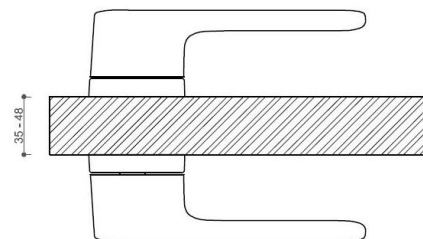

AKIK HA202 BB/CM

» DVEŘNÍ KOVÁNÍ » INTERIÉROVÉ » Rozetové kulaté

Dodavatelské číslo	HS129883
Značka	TWIN
Kód produktu	03800-7385

Povrch:
CM - černý mat
NI-SAT-MAT - niki satín matný

Provedení:
BSR - bez spodních rozet
BB - na obyčejný klíč
PZ - na cylindrickou vložku (např. FAB)
WC - s WC klíčkou

[prohlášení o shodě](#)
(vysvětlení klasifikační tabulky)

Rozeř rozety pod kliku / BB / WC: 52 x 37 x 11 mm

Rozeř rozety PZ: 52 x 11 mm

příprava dveřního křídla pro nízkou rozetu (tj. mimo spodní rozety PZ):

Dostupnost sklad SEZAM :
Dostupné sklad dodavatele:

u dodavatele
62,00 sd

AKIK HA202 BB/CM

» DVEŘNÍ KOVÁNÍ » INTERIÉROVÉ » Rozetové kulaté

Parametry

Značka	TWIN
Barva	Černá