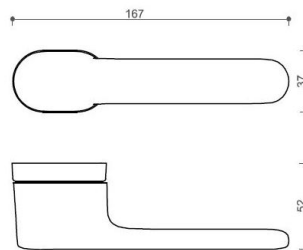

AKIK HA202 BB/CM

» DVEŘNÍ KOVÁNÍ » INTERIÉROVÉ » Rozetové kulaté

Dodavatelské číslo

HS129883

Značka

TWIN

Kód produktu

03800-7385

Povrch:

CM - černý mat

NI-SAT-MAT - nikel satín matný

Provedení:

BSR - bez spodních rozet

BB - na obyčejný klíč

PZ - na cylindrickou vložku (např. FAB)

WC - s WC klíčkou

[prohlášení o shodě](#)

[\(vysvětlení klasifikační tabulky\)](#)

Rozměr rozety pod kliku / BB / WC: 52 x 37 x 11 mm

Rozměr rozety PZ: 52 x 11 mm

příprava dveřního křídla pro nízkou rozetu (tj. mimo spodní rozety PZ):