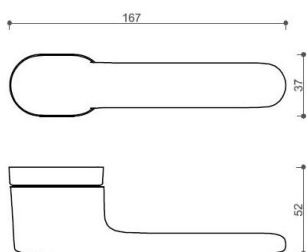

AKIK HA202 BB/CM

» DVEŘNÍ KOVÁNÍ » INTERIÉROVÉ » Rozetové kulaté

Dodavatelské číslo	HS129883
Značka	TWIN
Kód produktu	03800-7385

Povrch:
CM - černý mat
NI-SAT-MAT - niki satín matný

Provedení:
BSR - bez spodních rozet
BB - na obyčejný klíč
PZ - na cylindrickou vložku (např. FAB)
WC - s WC klíčkou

[prohlášení o shodě](#)
(vysvětlení klasifikační tabulky)

Rozeř rozety pod kliku / BB / WC: 52 x 37 x 11 mm

Rozeř rozety PZ: 52 x 11 mm

příprava dveřního křídla pro nízkou rozetu (tj. mimo spodní rozety PZ):

Dostupnost sklad SEZAM :
Dostupné sklad dodavatele:

u dodavatele
62,00 sd

AKIK HA202 BB/CM

» DVEŘNÍ KOVÁNÍ » INTERIÉROVÉ » Rozetové kulaté

Parametry

Značka	TWIN
Barva	Černá