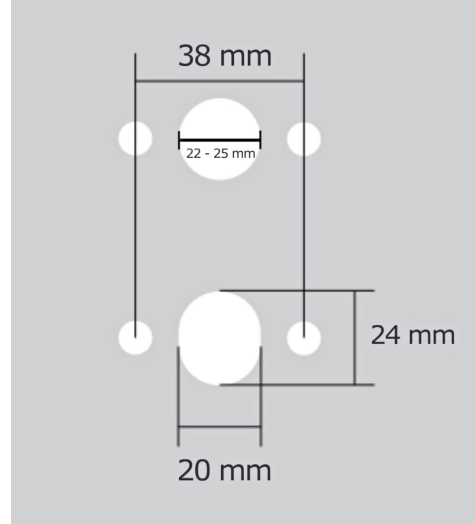

# AKIK HA202 BB/NI-SAT-MAT

» DVEŘNÍ KOVÁNÍ » INTERIÉROVÉ » Rozetové kulaté

Dodavatelské číslo	HS129888
Značka	TWIN
Kód produktu	03800-7390

Povrch:  
CM - černý mat  
NI-SAT-MAT - niki satín matný

Provedení:  
BSR - bez spodních rozet  
BB - na obyčejný klíč  
PZ - na cylindrickou vložku (např. FAB)  
WC - s WC klíčkou

[prohlášení o shodě](#)  
(vysvětlení klasifikační tabulky)

**Rozměr rozety pod kliku / BB / WC: 52 x 37 x 11 mm**  
**Rozměr rozety PZ: 52 x 11 mm**

**příprava dveřního křídla pro nízkou rozetu (tj. mimo spodní rozety PZ):**

## Parametry

Značka	TWIN
Barva	Satén nikel, stříbrná

---