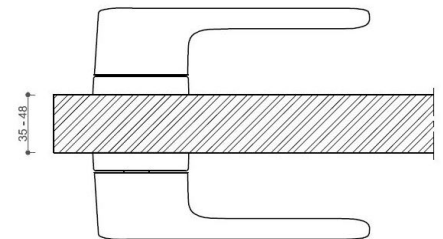

# AKIK HA202 BB/NI-SAT-MAT

» DVEŘNÍ KOVÁNÍ » INTERIÉROVÉ » Rozetové kulaté

Dodavatelské číslo	HS129888
Značka	TWIN
Kód produktu	03800-7390

Povrch:  
CM - černý mat  
NI-SAT-MAT - niki satín matný

Provedení:  
BSR - bez spodních rozet  
BB - na obyčejný klíč  
PZ - na cylindrickou vložku (např. FAB)  
WC - s WC klíčkou

[prohlášení o shodě](#)  
(vysvětlení klasifikační tabulky)

**Rozměr rozety pod kliku / BB / WC: 52 x 37 x 11 mm**  
**Rozměr rozety PZ: 52 x 11 mm**

**příprava dveřního křídla pro nízkou rozetu (tj. mimo spodní rozety PZ):**

## Parametry

Značka	TWIN
Barva	Satén nikel, stříbrná

---