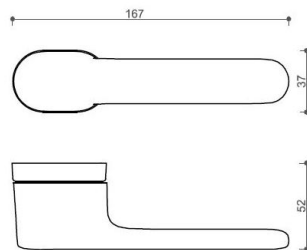

# AKIK HA202 BB/NI-SAT-MAT

» DVEŘNÍ KOVÁNÍ » INTERIÉROVÉ » Rozetové kulaté

Dodavatelské číslo	HS129888
Značka	TWIN
Kód produktu	03800-7390

Povrch:  
CM - černý mat  
NI-SAT-MAT - niki satín matný

Provedení:  
BSR - bez spodních rozet  
BB - na obyčejný klíč  
PZ - na cylindrickou vložku (např. FAB)  
WC - s WC klíčkou

[prohlášení o shodě](#)  
(vysvětlení klasifikační tabulky)

**Rozměr rozety pod kliku / BB / WC: 52 x 37 x 11 mm**  
**Rozměr rozety PZ: 52 x 11 mm**

**příprava dveřního křídla pro nízkou rozetu (tj. mimo spodní rozety PZ):**

## Parametry

Značka	TWIN
Barva	Satén nikel, stříbrná

---