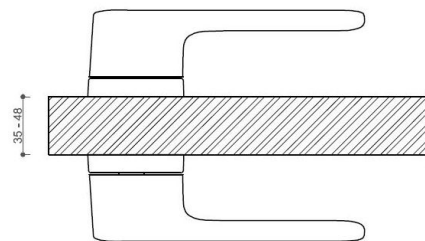

AKIK HA202/bez spodních rozet CM

» DVEŘNÍ KOVÁNÍ » INTERIÉROVÉ » Rozetové kulaté

Dodavatelské číslo	HS129886
Značka	TWIN
Kód produktu	03800-7415
Balení	0 ks

Povrch:
CM - černý mat
NI-SAT-MAT - nikel satin matný

Provedení:
BSR - bez spodních rozet
BB - na obyčejný klíč
PZ - na cylindrickou vložku (např. FAB)
WC - s WC klíčkou

[prohlášení o shodě](#)
[\(vysvětlení klasifikační tabulky\)](#)

Rozměr rozety pod kliku / BB / WC: 52 x 37 x 11 mm

Rozměr rozety PZ: 52 x 11 mm

příprava dveřního křídla pro nízkou rozetu (tj. mimo spodní rozety PZ):

Dostupnost na hlavním skladě:

skladem u dodavatele

AKIK HA202/bez spodních rozet CM

» DVEŘNÍ KOVÁNÍ » INTERIÉROVÉ » Rozetové kulaté

Parametry

Značka	TWIN
Barva	Černá