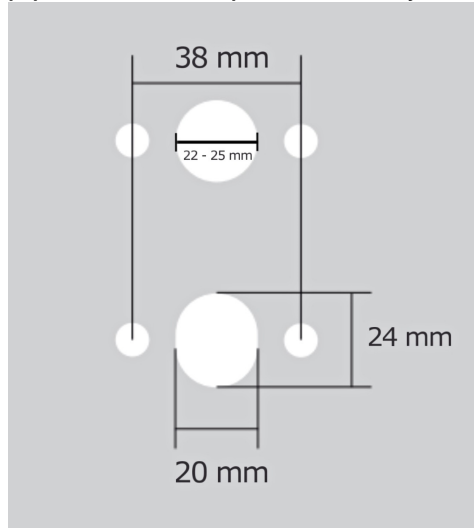

Povrch:  
CM - černý mat  
NI-SAT-MAT - nikel satín matný

Provedení:  
BSR - bez spodních rozet  
BB - na obyčejný klíč  
PZ - na cylindrickou vložku (např. FAB)  
WC - s WC klíčkou

[prohlášení o shodě](#)  
(vysvětlení klasifikační tabulky)

**Rožměr rozety pod kliku / BB / WC: 52 x 37 x 11 mm**

**Rožměr rozety PZ: 52 x 11 mm**

**příprava dveřního křídla pro nízkou rozetu (tj. mimo spodní rozety PZ):**

Dostupnost sklad SEZAM :  
Dostupné sklad dodavatele: