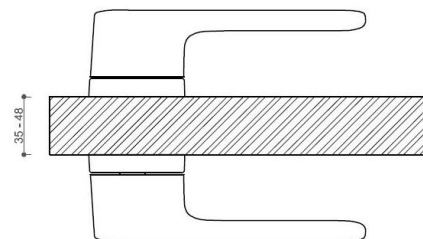

# AKIK HA202/bez spodních rozet CM

» DVEŘNÍ KOVÁNÍ » INTERIÉROVÉ » Rozetové kulaté

|                    |            |
|--------------------|------------|
| Dodavatelské číslo | HS129886   |
| Značka             | TWIN       |
| Kód produktu       | 03800-7415 |

Povrch:  
CM - černý mat  
NI-SAT-MAT - nikel satín matný

Provedení:  
BSR - bez spodních rozet  
BB - na obyčejný klíč  
PZ - na cylindrickou vložku (např. FAB)  
WC - s WC klíčkou

[prohlášení o shodě](#)  
(vysvětlení klasifikační tabulky)

**Rožměr rozety pod kliku / BB / WC: 52 x 37 x 11 mm**

**Rožměr rozety PZ: 52 x 11 mm**

**příprava dveřního křídla pro nízkou rozetu (tj. mimo spodní rozety PZ):**

Dostupnost sklad SEZAM :  
Dostupné sklad dodavatele:

## Parametry

|        |       |
|--------|-------|
| Značka | TWIN  |
| Barva  | Černá |