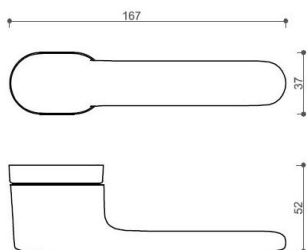

# AKIK HA202/bez spodních rozet CM

» DVEŘNÍ KOVÁNÍ » INTERIÉROVÉ » Rozetové kulaté

|                    |            |
|--------------------|------------|
| Dodavatelské číslo | HS129886   |
| Značka             | TWIN       |
| Kód produktu       | 03800-7415 |

Povrch:  
CM - černý mat  
NI-SAT-MAT - nikel satín matný

Provedení:  
BSR - bez spodních rozet  
BB - na obyčejný klíč  
PZ - na cylindrickou vložku (např. FAB)  
WC - s WC klíčkou

[prohlášení o shodě](#)  
(vysvětlení klasifikační tabulky)

**Rožměr rozety pod kliku / BB / WC: 52 x 37 x 11 mm**

**Rožměr rozety PZ: 52 x 11 mm**

**příprava dveřního křídla pro nízkou rozetu (tj. mimo spodní rozety PZ):**

Dostupnost sklad SEZAM :  
Dostupné sklad dodavatele:

## Parametry

|        |       |
|--------|-------|
| Značka | TWIN  |
| Barva  | Černá |