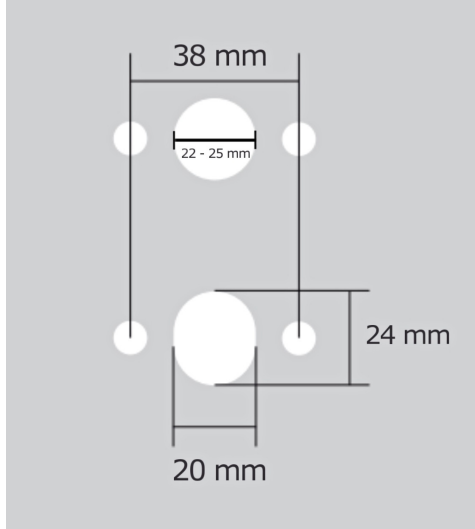

Provedení:
BSR - bez spodních rozet
BB - na obyčejný klíč
PZ - na cylindrickou vložku (např. FAB)
WC - s WC klíčkou

[prohlášení o shodě](#)
[\(vysvětlení klasifikační tabulky\)](#)

Rozměr rozety pod kliku / BB / WC: 52 x 37 x 11 mm

Rozměr rozety PZ: 52 x 11 mm

příprava dveřního křídla pro nízkou rozetu (tj. mimo spodní rozety PZ):

Dostupnost na hlavním skladě:

skladem u dodavatele

AKIK HA202/bez spodních rozet CM

» DVEŘNÍ KOVÁNÍ » INTERIÉROVÉ » Rozetové kulaté

Parametry

Značka	TWIN
Barva	Černá