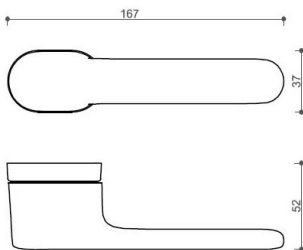

AKIK HA202/bez spodních rozet CM

» DVEŘNÍ KOVÁNÍ » INTERIÉROVÉ » Rozetové kulaté

Dodavatelské číslo	HS129886
Značka	TWIN
Kód produktu	03800-7415
Balení	0 ks

Povrch:
CM - černý mat
NI-SAT-MAT - nikel satin matný

Provedení:
BSR - bez spodních rozet
BB - na obyčejný klíč
PZ - na cylindrickou vložku (např. FAB)
WC - s WC klíčkou

[prohlášení o shodě](#)
[\(vysvětlení klasifikační tabulky\)](#)

Rozměr rozety pod kliku / BB / WC: 52 x 37 x 11 mm

Rozměr rozety PZ: 52 x 11 mm

příprava dveřního křídla pro nízkou rozetu (tj. mimo spodní rozety PZ):

Dostupnost na hlavním skladě:

skladem u dodavatele

AKIK HA202/bez spodních rozet CM

» DVEŘNÍ KOVÁNÍ » INTERIÉROVÉ » Rozetové kulaté

Parametry

Značka	TWIN
Barva	Černá