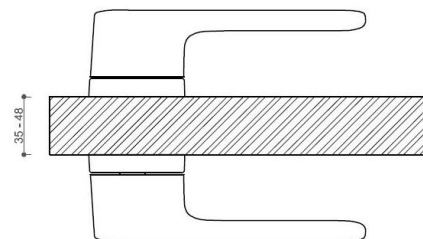

AKIK HA202/bez spodních rozet NI-SAT-MAT

» DVEŘNÍ KOVÁNÍ » INTERIÉROVÉ » Rozetové kulaté

Dodavatelské číslo	HS129887
Značka	TWIN
Kód produktu	03800-7420

Povrch:
CM - černý mat
NI-SAT-MAT - nikel satín matný

Provedení:
BSR - bez spodních rozet
BB - na obyčejný klíč
PZ - na cylindrickou vložku (např. FAB)
WC - s WC klíčkou

[prohlášení o shodě](#)
(vysvětlení klasifikační tabulky)

Rožměr rozety pod kliku / BB / WC: 52 x 37 x 11 mm

Rožměr rozety PZ: 52 x 11 mm

příprava dveřního křídla pro nízkou rozetu (tj. mimo spodní rozety PZ):

Dostupnost sklad SEZAM :
Dostupné sklad dodavatele:

u dodavatele
45,00 sd

AKIK HA202/bez spodních rozet NI-SAT-MAT

» DVEŘNÍ KOVÁNÍ » INTERIÉROVÉ » Rozetové kulaté

Parametry

Značka	TWIN
Barva	Satén nikel, stříbrná