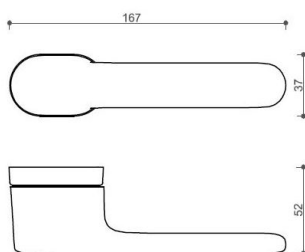

AKIK HA202/bez spodních rozet NI-SAT-MAT

» DVEŘNÍ KOVÁNÍ » INTERIÉROVÉ » Rozetové kulaté

Dodavatelské číslo	HS129887
Značka	TWIN
Kód produktu	03800-7420

Povrch:
CM - černý mat
NI-SAT-MAT - nikel satín matný

Provedení:
BSR - bez spodních rozet
BB - na obyčejný klíč
PZ - na cylindrickou vložku (např. FAB)
WC - s WC klíčkou

[prohlášení o shodě](#)
(vysvětlení klasifikační tabulky)

Rožměr rozety pod kliku / BB / WC: 52 x 37 x 11 mm

Rožměr rozety PZ: 52 x 11 mm

příprava dveřního křídla pro nízkou rozetu (tj. mimo spodní rozety PZ):

Dostupnost sklad SEZAM :
Dostupné sklad dodavatele:

u dodavatele
45,00 sd

AKIK HA202/bez spodních rozet NI-SAT-MAT

» DVEŘNÍ KOVÁNÍ » INTERIÉROVÉ » Rozetové kulaté

Parametry

Značka	TWIN
Barva	Satén nikel, stříbrná