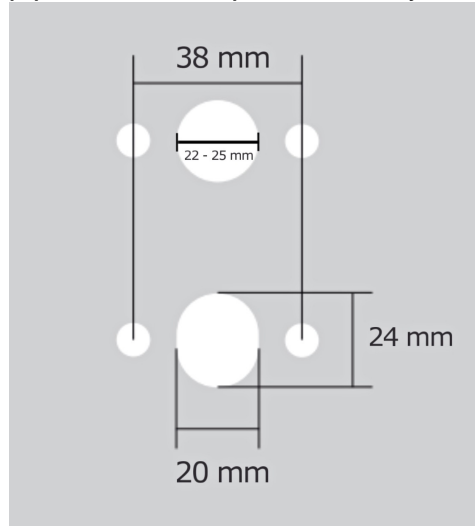

Provedení:
BSR - bez spodních rozet
BB - na obyčejný klíč
PZ - na cylindrickou vložku (např. FAB)
WC - s WC klíčkou

[prohlášení o shodě](#)
(vysvětlení klasifikační tabulky)

Rožměr rozety pod kliku / BB / WC: 52 x 37 x 11 mm

Rožměr rozety PZ: 52 x 11 mm

příprava dveřního křídla pro nízkou rozetu (tj. mimo spodní rozety PZ):

Dostupnost sklad SEZAM :
Dostupné sklad dodavatele:

u dodavatele
45,00 sd

AKIK HA202/bez spodních rozet NI-SAT-MAT

» DVEŘNÍ KOVÁNÍ » INTERIÉROVÉ » Rozetové kulaté

Parametry

Značka	TWIN
Barva	Satén nikel, stříbrná