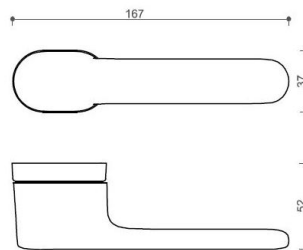

Povrch:

CM - černý mat

NI-SAT-MAT - nikel satín matný

Provedení:

BSR - bez spodních rozet

BB - na obyčejný klíč

PZ - na cylindrickou vložku (např. FAB)

WC - s WC klíčkou

[prohlášení o shodě](#)

[\(vysvětlení klasifikační tabulky\)](#)

Rozměr rozety pod kliku / BB / WC: 52 x 37 x 11 mm

Rozměr rozety PZ: 52 x 11 mm

příprava dveřního křídla pro nízkou rozetu (tj. mimo spodní rozety PZ):

Dostupnost sklad SEZAM :

u dodavatele

AKIK HA202 PZ/CM

» DVEŘNÍ KOVÁNÍ » INTERIÉROVÉ » Rozetové kulaté

Parametry

Značka	TWIN
Barva	Černá