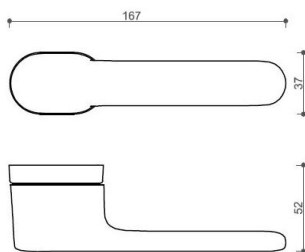

AKIK HA202 PZ/CM

» DVEŘNÍ KOVÁNÍ » INTERIÉROVÉ » Rozetové kulaté

Dodavatelské číslo	HS129884
Značka	TWIN
Kód produktu	03800-7395
Balení	0 ks

Povrch:
CM - černý mat
NI-SAT-MAT - nikel satin matný

Provedení:
BSR - bez spodních rozet
BB - na obyčejný klíč
PZ - na cylindrickou vložku (např. FAB)
WC - s WC klíčkou

[prohlášení o shodě](#)
[\(vysvětlení klasifikační tabulky\)](#)

Rozměr rozety pod kliku / BB / WC: 52 x 37 x 11 mm

Rozměr rozety PZ: 52 x 11 mm

příprava dveřního křídla pro nízkou rozetu (tj. mimo spodní rozety PZ):

Dostupnost na hlavním skladě:

skladem u dodavatele

AKIK HA202 PZ/CM

» DVEŘNÍ KOVÁNÍ » INTERIÉROVÉ » Rozetové kulaté

Parametry

Značka	TWIN
Barva	Černá