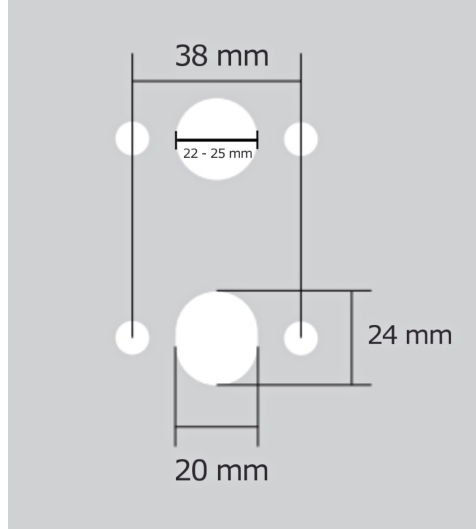

AKIK HA202 PZ/CM

» DVEŘNÍ KOVÁNÍ » INTERIÉROVÉ » Rozetové kulaté

Dodavatelské číslo	HS129884
Značka	TWIN
Kód produktu	03800-7395
Balení	0 ks

Povrch:
CM - černý mat
NI-SAT-MAT - nikel satin matný

Provedení:
BSR - bez spodních rozet
BB - na obyčejný klíč
PZ - na cylindrickou vložku (např. FAB)
WC - s WC klíčkou

[prohlášení o shodě](#)
[\(vysvětlení klasifikační tabulky\)](#)

Rozměr rozety pod kliku / BB / WC: 52 x 37 x 11 mm

Rozměr rozety PZ: 52 x 11 mm

příprava dveřního křídla pro nízkou rozetu (tj. mimo spodní rozety PZ):

Dostupnost na hlavním skladě:

skladem u dodavatele

AKIK HA202 PZ/CM

» DVEŘNÍ KOVÁNÍ » INTERIÉROVÉ » Rozetové kulaté

Parametry

Značka	TWIN
Barva	Černá