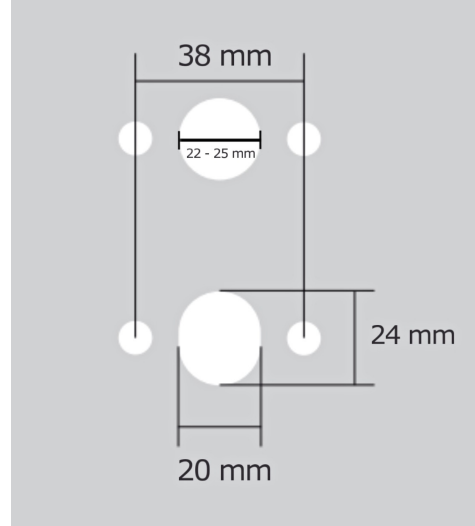

[prohlášení o shodě](#)

[\(vysvětlení klasifikační tabulky\)](#)

Rozměr rozety pod kliku / BB / WC: 52 x 37 x 11 mm

Rozměr rozety PZ: 52 x 11 mm

příprava dveřního křídla pro nízkou rozetu (tj. mimo spodní rozety PZ):

Dostupnost sklad SEZAM :

u dodavatele

AKIK HA202 PZ/CM

» DVEŘNÍ KOVÁNÍ » INTERIÉROVÉ » Rozetové kulaté

Parametry

Značka	TWIN
Barva	Černá