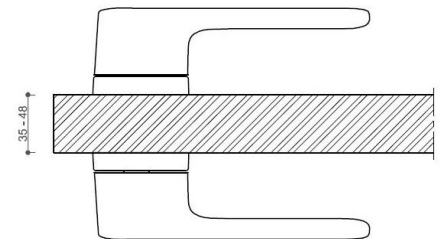

Povrch:

CM - černý mat

NI-SAT-MAT - nikel satín matný

Provedení:

BSR - bez spodních rozet

BB - na obyčejný klíč

PZ - na cylindrickou vložku (např. FAB)

WC - s WC klíčkou

[prohlášení o shodě](#)

[\(vysvětlení klasifikační tabulky\)](#)

Rozměr rozety pod kliku / BB / WC: 52 x 37 x 11 mm

Rozměr rozety PZ: 52 x 11 mm

příprava dveřního křídla pro nízkou rozetu (tj. mimo spodní rozety PZ):

Dostupnost sklad SEZAM :

u dodavatele

AKIK HA202 PZ/CM

» DVEŘNÍ KOVÁNÍ » INTERIÉROVÉ » Rozetové kulaté

Parametry

Značka	TWIN
Barva	Černá