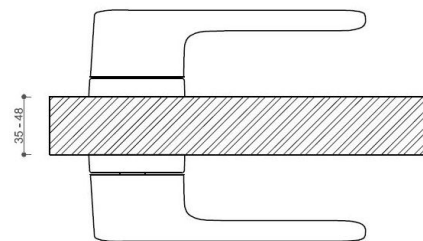

AKIK HA202 PZ/CM

» DVEŘNÍ KOVÁNÍ » INTERIÉROVÉ » Rozetové kulaté

Dodavatelské číslo	HS129884
Značka	TWIN
Kód produktu	03800-7395
Balení	0 ks

Povrch:
CM - černý mat
NI-SAT-MAT - nikel satin matný

Provedení:
BSR - bez spodních rozet
BB - na obyčejný klíč
PZ - na cylindrickou vložku (např. FAB)
WC - s WC klíčkou

[prohlášení o shodě](#)
[\(vysvětlení klasifikační tabulky\)](#)

Rozměr rozety pod kliku / BB / WC: 52 x 37 x 11 mm

Rozměr rozety PZ: 52 x 11 mm

příprava dveřního křídla pro nízkou rozetu (tj. mimo spodní rozety PZ):

Dostupnost na hlavním skladě:

skladem u dodavatele

AKIK HA202 PZ/CM

» DVEŘNÍ KOVÁNÍ » INTERIÉROVÉ » Rozetové kulaté

Parametry

Značka	TWIN
Barva	Černá