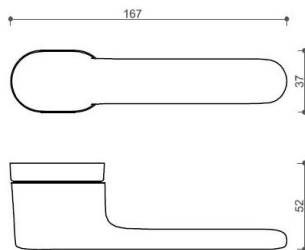

Povrch:

CM - černý mat

NI-SAT-MAT - nikel satín matný

Provedení:

BSR - bez spodních rozet

BB - na obyčejný klíč

PZ - na cylindrickou vložku (např. FAB)

WC - s WC klíčkou

[prohlášení o shodě](#)

[\(vysvětlení klasifikační tabulky\)](#)

Rozměr rozety pod kliku / BB / WC: 52 x 37 x 11 mm

Rozměr rozety PZ: 52 x 11 mm

příprava dveřního křídla pro nízkou rozetu (tj. mimo spodní rozety PZ):