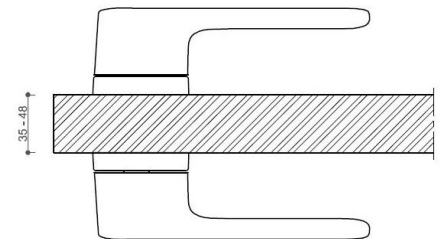

Povrch:

CM - černý mat

NI-SAT-MAT - nikel satín matný

Provedení:

BSR - bez spodních rozet

BB - na obyčejný klíč

PZ - na cylindrickou vložku (např. FAB)

WC - s WC klíčkou

[prohlášení o shodě](#)

[\(vysvětlení klasifikační tabulky\)](#)

Rozměr rozety pod kliku / BB / WC: 52 x 37 x 11 mm

Rozměr rozety PZ: 52 x 11 mm

příprava dveřního křídla pro nízkou rozetu (tj. mimo spodní rozety PZ):