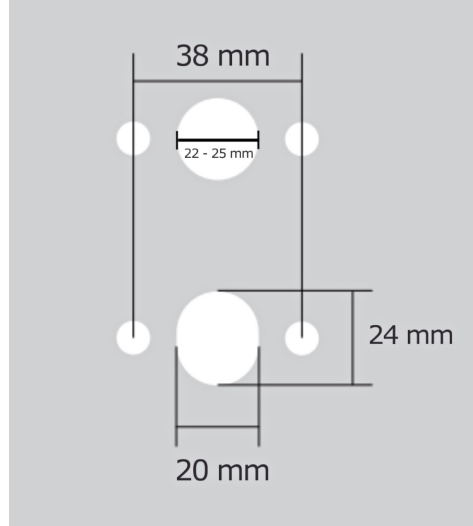

Povrch:

CM - černý mat

NI-SAT-MAT - nikel satín matný

Provedení:

BSR - bez spodních rozet

BB - na obyčejný klíč

PZ - na cylindrickou vložku (např. FAB)

WC - s WC klíčkou

[prohlášení o shodě](#)

[\(vysvětlení klasifikační tabulky\)](#)

Rozměr rozety pod kliku / BB / WC: 52 x 37 x 11 mm

Rozměr rozety PZ: 52 x 11 mm

příprava dveřního křídla pro nízkou rozetu (tj. mimo spodní rozety PZ):