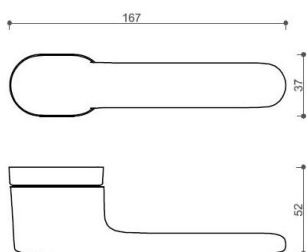

AKIK HA202 WC/CM

» DVEŘNÍ KOVÁNÍ » INTERIÉROVÉ » Rozetové kulaté

Dodavatelské číslo	HS129885
Značka	TWIN
Kód produktu	03800-7405

Povrch:
CM - černý mat
NI-SAT-MAT - niki satín matný

Provedení:
BSR - bez spodních rozet
BB - na obyčejný klíč
PZ - na cylindrickou vložku (např. FAB)
WC - s WC klíčkou

[prohlášení o shodě](#)
(vysvětlení klasifikační tabulky)

Rozměr rozety pod kliku / BB / WC: 52 x 37 x 11 mm

Rozměr rozety PZ: 52 x 11 mm

příprava dveřního křídla pro nízkou rozetu (tj. mimo spodní rozety PZ):

Dostupnost sklad SEZAM :
Dostupné sklad dodavatele:

u dodavatele
31,00 sd

AKIK HA202 WC/CM

» DVEŘNÍ KOVÁNÍ » INTERIÉROVÉ » Rozetové kulaté

Parametry

Značka	TWIN
Barva	Černá