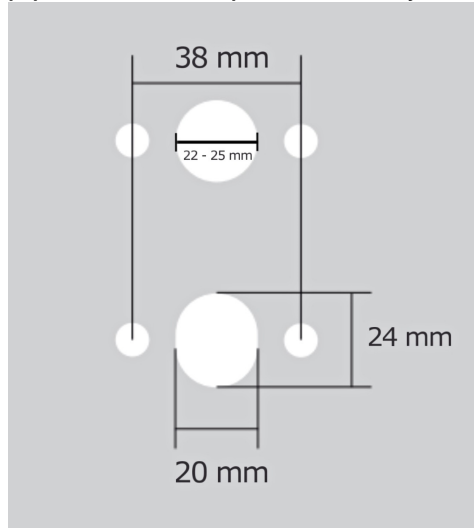

AKIK HA202 WC/CM

» DVEŘNÍ KOVÁNÍ » INTERIÉROVÉ » Rozetové kulaté

Dodavatelské číslo	HS129885
Značka	TWIN
Kód produktu	03800-7405

Povrch:
CM - černý mat
NI-SAT-MAT - niki satín matný

Provedení:
BSR - bez spodních rozet
BB - na obyčejný klíč
PZ - na cylindrickou vložku (např. FAB)
WC - s WC klíčkou

[prohlášení o shodě](#)
(vysvětlení klasifikační tabulky)

Rozměr rozety pod kliku / BB / WC: 52 x 37 x 11 mm

Rozměr rozety PZ: 52 x 11 mm

příprava dveřního křídla pro nízkou rozetu (tj. mimo spodní rozety PZ):

Dostupnost sklad SEZAM :
Dostupné sklad dodavatele:

u dodavatele
31,00 sd

AKIK HA202 WC/CM

» DVEŘNÍ KOVÁNÍ » INTERIÉROVÉ » Rozetové kulaté

Parametry

Značka	TWIN
Barva	Černá