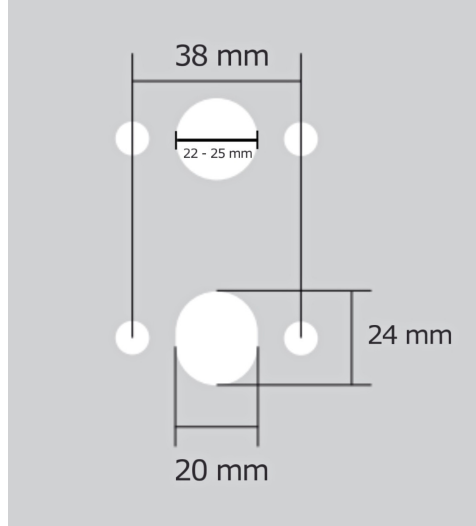

Povrch:

CM - černý mat

NI-SAT-MAT - nikel satín matný

Provedení:

BSR - bez spodních rozet

BB - na obyčejný klíč

PZ - na cylindrickou vložku (např. FAB)

WC - s WC klíčkou

[prohlášení o shodě](#)

[\(vysvětlení klasifikační tabulky\)](#)

Rozměr rozety pod kliku / BB / WC: 52 x 37 x 11 mm

Rozměr rozety PZ: 52 x 11 mm

příprava dveřního křídla pro nízkou rozetu (tj. mimo spodní rozety PZ):

Dostupnost sklad SEZAM :
Dostupné sklad dodavatele:

u dodavatele
31,00 sd

AKIK HA202 WC/CM

» DVEŘNÍ KOVÁNÍ » INTERIÉROVÉ » Rozetové kulaté

Parametry

| | |
|--------|-------|
| Značka | TWIN |
| Barva | Černá |