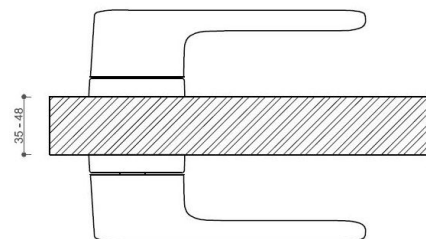

AKIK HA202 WC/CM

» DVEŘNÍ KOVÁNÍ » INTERIÉROVÉ » Rozetové kulaté

Dodavatelské číslo

HS129885

Značka

TWIN

Kód produktu

03800-7405

Povrch:

CM - černý mat

NI-SAT-MAT - nikel satín matný

Provedení:

BSR - bez spodních rozet

BB - na obyčejný klíč

PZ - na cylindrickou vložku (např. FAB)

WC - s WC klíčkou

[prohlášení o shodě](#)

[\(vysvětlení klasifikační tabulky\)](#)

Rozměr rozety pod kliku / BB / WC: 52 x 37 x 11 mm

Rozměr rozety PZ: 52 x 11 mm

příprava dveřního křídla pro nízkou rozetu (tj. mimo spodní rozety PZ):

Dostupnost sklad SEZAM :
Dostupné sklad dodavatele:

u dodavatele
31,00 sd

AKIK HA202 WC/CM

» DVEŘNÍ KOVÁNÍ » INTERIÉROVÉ » Rozetové kulaté

Parametry

| | |
|--------|-------|
| Značka | TWIN |
| Barva | Černá |