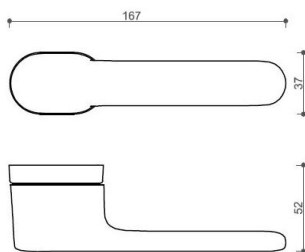

# AKIK HA202 WC/CM

» DVEŘNÍ KOVÁNÍ » INTERIÉROVÉ » Rozetové kulaté

Dodavatelské číslo	HS129885
Značka	TWIN
Kód produktu	03800-7405
Balení	0 ks

Povrch:  
CM - černý mat  
NI-SAT-MAT - nikel satin matný

Provedení:  
BSR - bez spodních rozet  
BB - na obyčejný klíč  
PZ - na cylindrickou vložku (např. FAB)  
WC - s WC klíčkou

[prohlášení o shodě](#)  
[\(vysvětlení klasifikační tabulky\)](#)

**Rozměr rozety pod kliku / BB / WC: 52 x 37 x 11 mm**

**Rozměr rozety PZ: 52 x 11 mm**

**příprava dveřního křídla pro nízkou rozetu (tj. mimo spodní rozety PZ):**

# AKIK HA202 WC/CM

» DVEŘNÍ KOVÁNÍ » INTERIÉROVÉ » Rozetové kulaté

## Parametry

Značka	TWIN
Barva	Černá