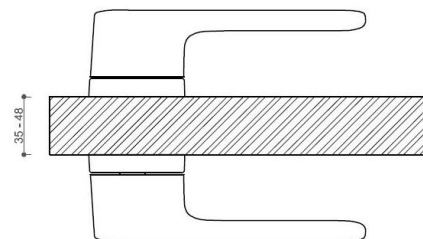

AKIK HA202 WC/CM

» DVEŘNÍ KOVÁNÍ » INTERIÉROVÉ » Rozetové kulaté

Dodavatelské číslo	HS129885
Značka	TWIN
Kód produktu	03800-7405

Povrch:
CM - černý mat
NI-SAT-MAT - niki satín matný

Provedení:
BSR - bez spodních rozet
BB - na obyčejný klíč
PZ - na cylindrickou vložku (např. FAB)
WC - s WC klíčkou

[prohlášení o shodě](#)
(vysvětlení klasifikační tabulky)

Rozměr rozety pod kliku / BB / WC: 52 x 37 x 11 mm

Rozměr rozety PZ: 52 x 11 mm

příprava dveřního křídla pro nízkou rozetu (tj. mimo spodní rozety PZ):

Dostupnost sklad SEZAM :
Dostupné sklad dodavatele:

u dodavatele
31,00 sd

AKIK HA202 WC/CM

» DVEŘNÍ KOVÁNÍ » INTERIÉROVÉ » Rozetové kulaté

Parametry

Značka	TWIN
Barva	Černá