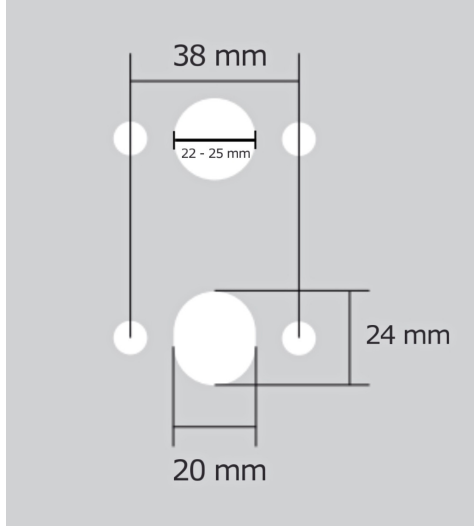

# AKIK HA202 WC/CM

» DVEŘNÍ KOVÁNÍ » INTERIÉROVÉ » Rozetové kulaté

Dodavatelské číslo	HS129885
Značka	TWIN
Kód produktu	03800-7405
Balení	0 ks

Povrch:  
CM - černý mat  
NI-SAT-MAT - nikel satin matný

Provedení:  
BSR - bez spodních rozet  
BB - na obyčejný klíč  
PZ - na cylindrickou vložku (např. FAB)  
WC - s WC klíčkou

[prohlášení o shodě](#)  
[\(vysvětlení klasifikační tabulky\)](#)

**Rozměr rozety pod kliku / BB / WC: 52 x 37 x 11 mm**

**Rozměr rozety PZ: 52 x 11 mm**

**příprava dveřního křídla pro nízkou rozetu (tj. mimo spodní rozety PZ):**

## Parametry

Značka	TWIN
Barva	Černá