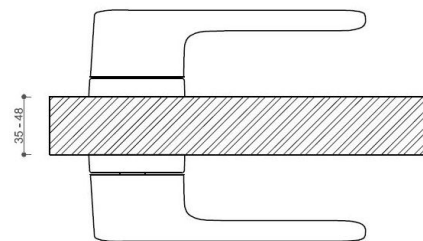

# AKIK HA202 WC/CM

» DVEŘNÍ KOVÁNÍ » INTERIÉROVÉ » Rozetové kulaté

Dodavatelské číslo	HS129885
Značka	TWIN
Kód produktu	03800-7405
Balení	0 ks

Povrch:  
CM - černý mat  
NI-SAT-MAT - nikel satin matný

Provedení:  
BSR - bez spodních rozet  
BB - na obyčejný klíč  
PZ - na cylindrickou vložku (např. FAB)  
WC - s WC klíčkou

[prohlášení o shodě](#)  
[\(vysvětlení klasifikační tabulky\)](#)

**Rozměr rozety pod kliku / BB / WC: 52 x 37 x 11 mm**

**Rozměr rozety PZ: 52 x 11 mm**

**příprava dveřního křídla pro nízkou rozetu (tj. mimo spodní rozety PZ):**

# AKIK HA202 WC/CM

» DVEŘNÍ KOVÁNÍ » INTERIÉROVÉ » Rozetové kulaté

## Parametry

Značka	TWIN
Barva	Černá