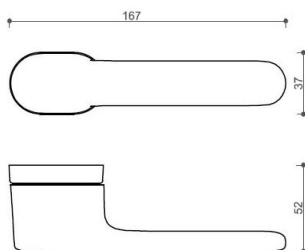

AKIK HA202 WC/CM

» DVEŘNÍ KOVÁNÍ » INTERIÉROVÉ » Rozetové kulaté

Dodavatelské číslo

HS129885

Značka

TWIN

Kód produktu

03800-7405

Povrch:

CM - černý mat

NI-SAT-MAT - nikel satín matný

Provedení:

BSR - bez spodních rozet

BB - na obyčejný klíč

PZ - na cylindrickou vložku (např. FAB)

WC - s WC klíčkou

[prohlášení o shodě](#)

[\(vysvětlení klasifikační tabulky\)](#)

Rozměr rozety pod kliku / BB / WC: 52 x 37 x 11 mm

Rozměr rozety PZ: 52 x 11 mm

příprava dveřního křídla pro nízkou rozetu (tj. mimo spodní rozety PZ):

Dostupnost sklad SEZAM :
Dostupné sklad dodavatele:

u dodavatele
31,00 sd

AKIK HA202 WC/CM

» DVEŘNÍ KOVÁNÍ » INTERIÉROVÉ » Rozetové kulaté

Parametry

| | |
|--------|-------|
| Značka | TWIN |
| Barva | Černá |