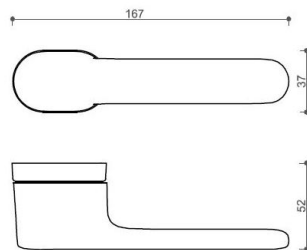

AKIK HA202 WC/NI-SAT-MAT

» DVEŘNÍ KOVÁNÍ » INTERIÉROVÉ » Rozetové kulaté

Dodavatelské číslo	HS129890
Značka	TWIN
Kód produktu	03800-7410

Povrch:
CM - černý mat
NI-SAT-MAT - nikel satín matný

Provedení:
BSR - bez spodních rozet
BB - na obyčejný klíč
PZ - na cylindrickou vložku (např. FAB)
WC - s WC klíčkou

[prohlášení o shodě](#)
(vysvětlení klasifikační tabulky)

Rozměr rozety pod kliku / BB / WC: 52 x 37 x 11 mm
Rozměr rozety PZ: 52 x 11 mm

příprava dveřního křídla pro nízkou rozetu (tj. mimo spodní rozety PZ):

Dostupnost sklad SEZAM :
Dostupné sklad dodavatele:

u dodavatele
25,00 sd

AKIK HA202 WC/NI-SAT-MAT

» DVEŘNÍ KOVÁNÍ » INTERIÉROVÉ » Rozetové kulaté

Parametry

Značka	TWIN
Barva	Satén nikel, stříbrná
