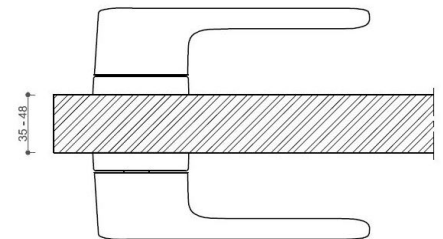

AKIK HA202 WC/NI-SAT-MAT

» DVEŘNÍ KOVÁNÍ » INTERIÉROVÉ » Rozetové kulaté

Dodavatelské číslo	HS129890
Značka	TWIN
Kód produktu	03800-7410

Povrch:
CM - černý mat
NI-SAT-MAT - nikel satín matný

Provedení:
BSR - bez spodních rozet
BB - na obyčejný klíč
PZ - na cylindrickou vložku (např. FAB)
WC - s WC klíčkou

[prohlášení o shodě](#)
(vysvětlení klasifikační tabulky)

Rozměr rozety pod kliku / BB / WC: 52 x 37 x 11 mm
Rozměr rozety PZ: 52 x 11 mm

příprava dveřního křídla pro nízkou rozetu (tj. mimo spodní rozety PZ):

Dostupnost sklad SEZAM :
Dostupné sklad dodavatele:

u dodavatele
25,00 sd

AKIK HA202 WC/NI-SAT-MAT

» DVEŘNÍ KOVÁNÍ » INTERIÉROVÉ » Rozetové kulaté

Parametry

Značka	TWIN
Barva	Satén nikel, stříbrná
