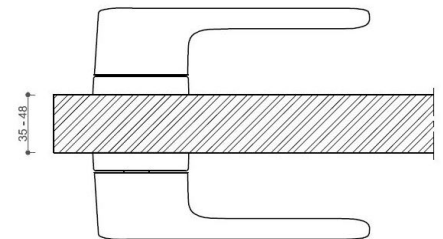

AKIK HA202 WC/NI-SAT-MAT

» DVEŘNÍ KOVÁNÍ » INTERIÉROVÉ » Rozetové kulaté

Dodavatelské číslo	HS129890
Značka	TWIN
Kód produktu	03800-7410

Povrch:
CM - černý mat
NI-SAT-MAT - nikel satín matný

Provedení:
BSR - bez spodních rozet
BB - na obyčejný klíč
PZ - na cylindrickou vložku (např. FAB)
WC - s WC klíčkou

[prohlášení o shodě](#)
(vysvětlení klasifikační tabulky)

Rožměr rozety pod kliku / BB / WC: 52 x 37 x 11 mm

Rožměr rozety PZ: 52 x 11 mm

příprava dveřního křídla pro nízkou rozetu (tj. mimo spodní rozety PZ):

Dostupnost sklad SEZAM :
Dostupné sklad dodavatele:

u dodavatele
33,00 sd

AKIK HA202 WC/NI-SAT-MAT

» DVEŘNÍ KOVÁNÍ » INTERIÉROVÉ » Rozetové kulaté

Parametry

Značka	TWIN
Barva	Satén nikel, stříbrná