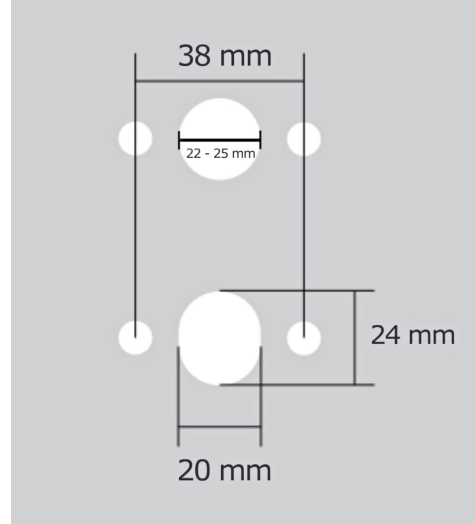

AKIK HA202 WC/NI-SAT-MAT

» DVEŘNÍ KOVÁNÍ » INTERIÉROVÉ » Rozetové kulaté

Dodavatelské číslo	HS129890
Značka	TWIN
Kód produktu	03800-7410

Povrch:
CM - černý mat
NI-SAT-MAT - nikel satín matný

Provedení:
BSR - bez spodních rozet
BB - na obyčejný klíč
PZ - na cylindrickou vložku (např. FAB)
WC - s WC klíčkou

[prohlášení o shodě](#)
(vysvětlení klasifikační tabulky)

Rozměr rozety pod kliku / BB / WC: 52 x 37 x 11 mm
Rozměr rozety PZ: 52 x 11 mm

příprava dveřního křídla pro nízkou rozetu (tj. mimo spodní rozety PZ):

Dostupnost sklad SEZAM :
Dostupné sklad dodavatele:

u dodavatele
25,00 sd

AKIK HA202 WC/NI-SAT-MAT

» DVEŘNÍ KOVÁNÍ » INTERIÉROVÉ » Rozetové kulaté

Parametry

Značka	TWIN
Barva	Satén nikel, stříbrná
