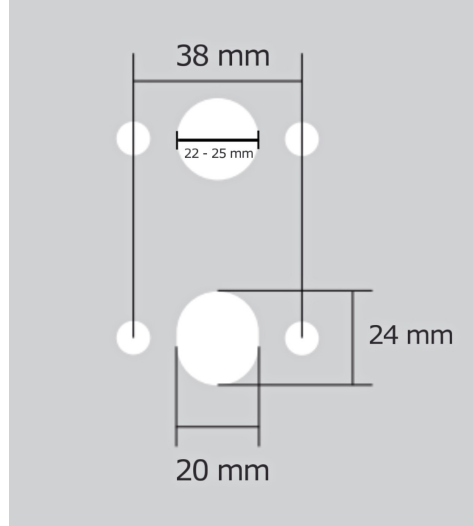

AKIK HA202 WC/NI-SAT-MAT

» DVEŘNÍ KOVÁNÍ » INTERIÉROVÉ » Rozetové kulaté

Dodavatelské číslo	HS129890
Značka	TWIN
Kód produktu	03800-7410

Povrch:
CM - černý mat
NI-SAT-MAT - nikel satín matný

Provedení:
BSR - bez spodních rozet
BB - na obyčejný klíč
PZ - na cylindrickou vložku (např. FAB)
WC - s WC klíčkou

[prohlášení o shodě](#)
(vysvětlení klasifikační tabulky)

Rožměr rozety pod kliku / BB / WC: 52 x 37 x 11 mm

Rožměr rozety PZ: 52 x 11 mm

příprava dveřního křídla pro nízkou rozetu (tj. mimo spodní rozety PZ):

Dostupnost sklad SEZAM :
Dostupné sklad dodavatele:

u dodavatele
33,00 sd

AKIK HA202 WC/NI-SAT-MAT

» DVEŘNÍ KOVÁNÍ » INTERIÉROVÉ » Rozetové kulaté

Parametry

Značka	TWIN
Barva	Satén nikel, stříbrná