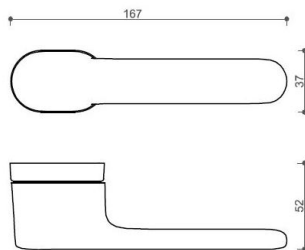

AKIK HA202 WC/NI-SAT-MAT

» DVEŘNÍ KOVÁNÍ » INTERIÉROVÉ » Rozetové kulaté

Dodavatelské číslo	HS129890
Značka	TWIN
Kód produktu	03800-7410

Povrch:
CM - černý mat
NI-SAT-MAT - nikel satín matný

Provedení:
BSR - bez spodních rozet
BB - na obyčejný klíč
PZ - na cylindrickou vložku (např. FAB)
WC - s WC klíčkou

[prohlášení o shodě](#)
(vysvětlení klasifikační tabulky)

Rožměr rozety pod kliku / BB / WC: 52 x 37 x 11 mm

Rožměr rozety PZ: 52 x 11 mm

příprava dveřního křídla pro nízkou rozetu (tj. mimo spodní rozety PZ):

Dostupnost sklad SEZAM :
Dostupné sklad dodavatele:

u dodavatele
33,00 sd

AKIK HA202 WC/NI-SAT-MAT

» DVEŘNÍ KOVÁNÍ » INTERIÉROVÉ » Rozetové kulaté

Parametry

Značka	TWIN
Barva	Satén nikel, stříbrná