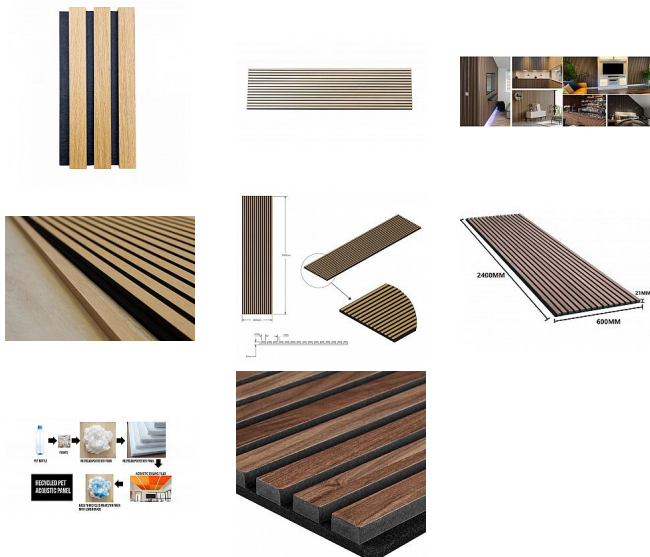

Soubory ke stažení

[panely.pdf (1021.75kB)](#)