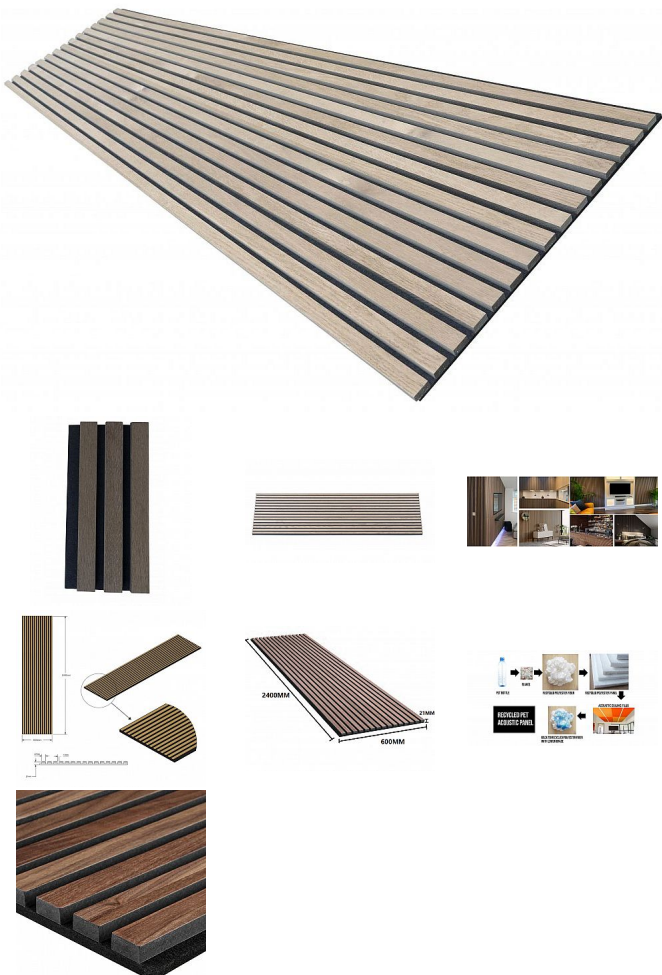

Akustický dekorační panel 240x60 cm DUB KOUŘOVÝ (W008)

» PRO TRUHLÁŘE » DESIGNOVÉ PANELE

Kód produktu

09990-0015

Balení

1 ks

Designový dřevěný panel: Krácejte s dobou a zlepšete svůj interiér jednoduše a udržitelně. Představujeme vám panel s dřevěnými lamelami, který přináší revoluci do světa interiérových doplňků. Navržen s ohledem na moderní design, funkčnost i ekologickou udržitelnost, tento panel se stane skvělým řešením pro vaše kancelářské, domácí či komerční prostory.

Dostupnost na hlavním skladě:

skladem u dodavatele

Soubory ke stažení

[panely.pdf (1021.75kB)](#)