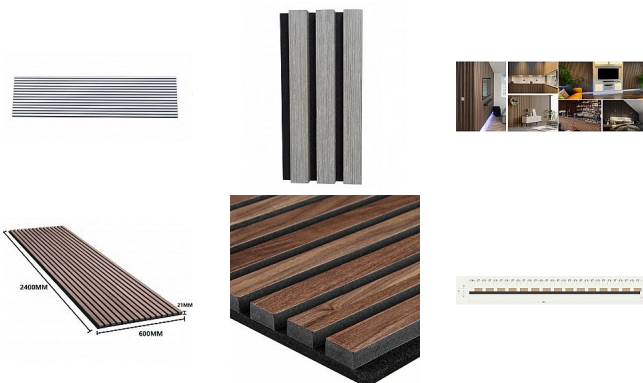

Akustický panel 240x60 cm BŘÍZA ŠEDÁ (K002)

» PRO TRUHLÁŘE » DESIGNOVÉ PANELY

Kód produktu

09990-0009

Balení

1 Ks

Designový dřevěný panel: Kráčejte s dobou a zlepšete svůj interiér jednoduše a udržitelně. Představujeme vám panel s dřevěnými lamelami, který přináší revoluci do světa interiérových doplňků. Navržen s ohledem na moderní design, funkčnost i ekologickou udržitelnost, tento panel se stane skvělým řešením pro vaše kancelářské, domácí či komerční prostory.