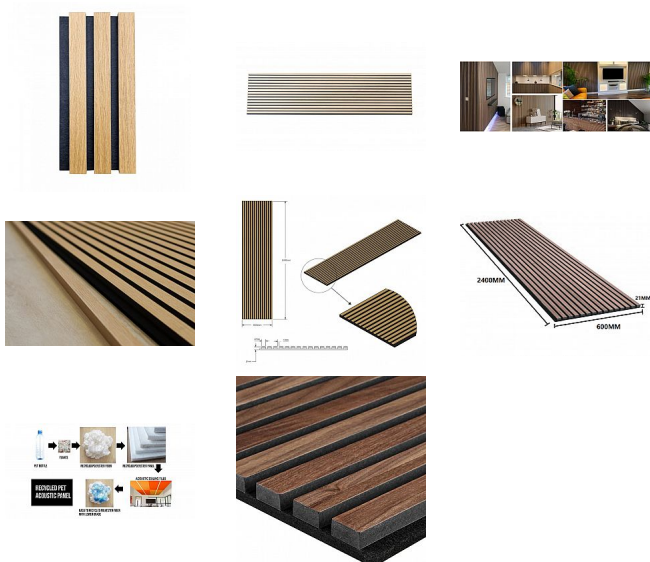

Soubory ke stažení

[panely.pdf (1021.75kB)](#)