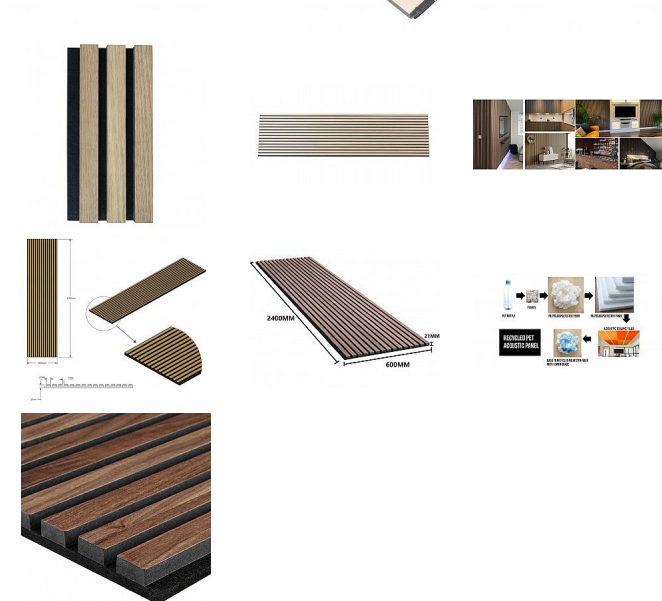

Soubory ke stažení

[panely.pdf (1021.75kB)](#)