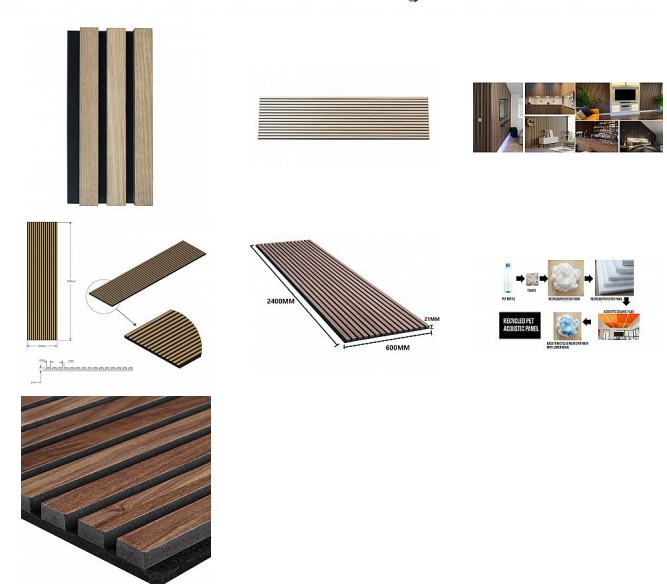

Akustický panel 240x60 cm DUB SVĚTLÝ (W002)

» PRO TRUHLÁŘE » DESIGNOVÉ PANELE

Kód produktu

09990-0019

Balení

1 Ks

Designový dřevěný panel: Kráčejte s dobou a zlepšete svůj interiér jednoduše a udržitelně. Představujeme vám panel s dřevěnými lamelami, který přináší revoluci do světa interiérových doplňků. Navržen s ohledem na moderní design, funkčnost i ekologickou udržitelnost, tento panel se stane skvělým řešením pro vaše kancelářské, domácí či komerční prostory.

Dostupnost sklad SEZAM :

u dodavatele

Dostupné sklad dodavatele:

sklad dodavatele

Soubory ke stažení

[panely.pdf (1021.75kB)](#)