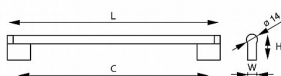

# ALENA I NOVÁ nerez 14/96 62451

» PRO TRUHLÁŘE » ÚCHYTKY, RUKOJETĚ, MUŠLE » ÚCHYTKY

| kód    | rozteč (C) | délka (L) | výška (H) | šířka (W) | povrch |
|--------|------------|-----------|-----------|-----------|--------|
| 062451 | 96         | 136       | 35        | 14        | nerez  |
| 062452 | 128        | 169       | 35        | 14        |        |
| 062453 | 160        | 200       | 35        | 14        |        |
| 062454 | 192        | 232       | 35        | 14        |        |
| 062455 | 224        | 264       | 35        | 14        |        |
| 062456 | 288        | 330       | 35        | 14        |        |
| 062457 | 320        | 362       | 35        | 14        |        |
| 062458 | 432        | 473       | 35        | 14        |        |
| 062459 | 564        | 586       | 35        | 14        |        |
| 062460 | 608        | 650       | 35        | 14        |        |
| 062461 | 736        | 775       | 35        | 14        |        |

## Parametry

|        |                             |
|--------|-----------------------------|
| Barva  | Nerez mat, F9 imitace nerez |
| Rozteč | 96                          |