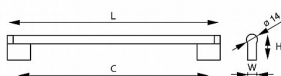

ALENA I NOVÁ nerez 14/96 62451

» PRO TRUHLÁŘE » ÚCHYTKY, RUKOJETĚ, MUŠLE » ÚCHYTKY

kód	rozteč (C)	délka (L)	výška (H)	šířka (W)	povrch
062451	96	136	35	14	nerez
062452	128	169	35	14	
062453	160	200	35	14	
062454	192	232	35	14	
062455	224	264	35	14	
062456	288	330	35	14	
062457	320	362	35	14	
062458	432	473	35	14	
062459	564	586	35	14	
062460	608	650	35	14	
062461	736	775	35	14	

Dodavatelské číslo	062451
EAN	8590531624513
Kód produktu	04100-1930
Balení	1 Ks

více velikostí
balená včetně šroubků M4 pro uchycení.

Dostupnost sklad SEZAM : u dodavatele
Dostupné sklad dodavatele: sklad dodavatele

Parametry

Barva	Nerez mat, F9 imitace nerez
Rozteč	96