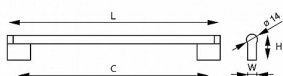

# ALENA I NOVA nerez 14/96 62451

» PRO TRUHLÁŘE » ÚCHYTKY, RUKOJETĚ, MUŠLE

| kód    | rozteč<br>(C) | délka<br>(L) | výška<br>(H) | šířka<br>(W) | povrch |
|--------|---------------|--------------|--------------|--------------|--------|
| 062451 | 96            | 136          | 35           | 14           | nerez  |
| 062452 | 128           | 169          | 35           | 14           |        |
| 062453 | 160           | 200          | 35           | 14           |        |
| 062454 | 192           | 232          | 35           | 14           |        |
| 062455 | 224           | 264          | 35           | 14           |        |
| 062456 | 288           | 330          | 35           | 14           |        |
| 062457 | 320           | 362          | 35           | 14           |        |
| 062458 | 432           | 473          | 35           | 14           |        |
| 062459 | 564           | 586          | 35           | 14           |        |
| 062460 | 608           | 650          | 35           | 14           |        |
| 062461 | 736           | 775          | 35           | 14           |        |