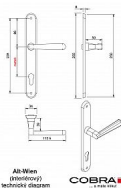

ALT-WIEN klíč 72 OC

» DVEŘNÍ KOVÁNÍ » INTERIÉROVÉ » Štítové

Dodavatelské číslo	P06605X164
EAN	8590370380267
Značka	COBRA
Kód produktu	03609-0635

Specifikace: Štítové kování na pružině pro interiéry

•

Materiál: