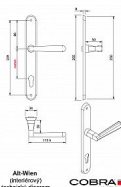

ALT-WIEN klíč 72 OC

» DVEŘNÍ KOVÁNÍ » INTERIÉROVÉ » Štítové

Dodavatelské číslo	P06605X164
EAN	8590370380267
Značka	COBRA
Kód produktu	03609-0635

Specifikace: Štítové kování na pružině pro interiéry

•

Materiál: