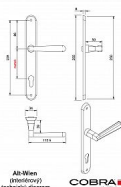

ALT-WIEN klíč 72 OCS

» DVEŘNÍ KOVÁNÍ » INTERIÉROVÉ » Štítové

Dodavatelské číslo	P06609X164
EAN	8590370380335
Značka	COBRA
Kód produktu	03609-0885

Specifikace: Štítové kování na pružině pro interiéry

•

Materiál: