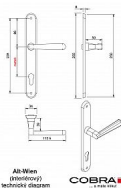

ALT-WIEN klíč 72 OCS

» DVEŘNÍ KOVÁNÍ » INTERIÉROVÉ » Štítové

Dodavatelské číslo	P06609X164
EAN	8590370380335
Značka	COBRA
Kód produktu	03609-0885

Specifikace: Štítové kování na pružině pro interiéry

•

Materiál:

◦ Vyrobeno z kvalitní mosazi, včetně mosazného štítu a mosazné rukojeti pro dokonalý dojem. Zajišťuje pevnost, odolnost a elegantní vzhled. Mosaz po čase reaguje na podmínky, kde je umístěna, a postupně získává patinu, což přidává jedinečný charakter a kouzlo do vašeho interiéru.

•

Montážní variabilita:

◦ Možnost montáže prošroubování skrz dveře (doporučeno pro maximální stabilitu).

◦ Alternativní možnost montáže pomocí vrtů do dřeva pro snadnou instalaci.

•

Odolnost vůči poškrábání:

◦ Kování je navrženo s ohledem na odolnost vůči poškrábání, udržuje estetický vzhled.

•

Vhodné do objektů se střední frekvencí intenzivního používání:

◦ Ideální volba pro byt, dům, kancelář, restaurace apod.

◦ Kování není vhodné do extrémně frekventovaného prostředí, jako jsou velká nákupní centra, letiště nebo podobná prostředí s intenzivním a nepřetržitým používáním.

◦ Doporučujeme pro prostředí s průměrnou frekvencí otevírání dveří.

•

Šířka dveří:

◦ Navrženo pro dveře o šířce 38-50 mm.

•

Certifikace pro spolehlivost:

◦ Splňuje certifikaci pro 200.000 cyklů, což zaručuje vysokou spolehlivost a dlouhou životnost.

UPOZORNĚNÍ: Při výběru štítového kování je klíčové zjistit druh zámku (PZ, BB, WC) a rozteč!

Dostupnost sklad SEZAM :
Dostupné sklad dodavatele:

u dodavatele
1,00 sd