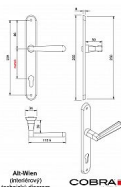

ALT-WIEN klíč 72 OFS

» DVEŘNÍ KOVÁNÍ » INTERIÉROVÉ » Štítové

Dodavatelské číslo	P06607X164
EAN	8590370154110
Značka	COBRA
Kód produktu	03609-0835

Specifikace: Štítové kování na pružině pro interiéry

•

Materiál:

◦ Vyrobeno z kvalitní mosazi, včetně mosazného štítu a mosazné rukojeti pro dokonalý dojem. Zajišťuje pevnost, odolnost a elegantní vzhled. Mosaz po čase reaguje na podmínky, kde je umístěna, a postupně získává patinu, což přidává jedinečný charakter a kouzlo do vašeho interiéru.

•

Montážní variabilita:

◦ Možnost montáže prošroubování skrz dveře (doporučeno pro maximální stabilitu).

◦ Alternativní možnost montáže pomocí vrtů do dřeva pro snadnou instalaci.

•

Odolnost vůči poškrábání:

◦ Kování je navrženo s ohledem na odolnost vůči poškrábání, udržuje estetický vzhled.

•

Vhodné do objektů se střední frekvencí intenzivního používání:

◦ Ideální volba pro byt, dům, kancelář, restaurace apod.

◦ Kování není vhodné do extrémně frekventovaného prostředí, jako jsou velká nákupní centra, letiště nebo podobná prostředí s intenzivním a nepřetržitým používáním.

◦ Doporučujeme pro prostředí s průměrnou frekvencí otevírání dveří.

•

Šířka dveří:

◦ Navrženo pro dveře o šířce 38-50 mm.

•

Certifikace pro spolehlivost:

◦ Splňuje certifikaci pro 200.000 cyklů, což zaručuje vysokou spolehlivost a dlouhou životnost.

UPOZORNĚNÍ: Při výběru štítového kování je klíčové zjistit druh zámku (PZ, BB, WC) a rozteč!

Dostupnost sklad SEZAM :
Dostupné sklad dodavatele:

u dodavatele
1,00 sd