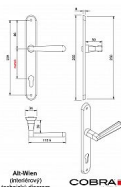

ALT-WIEN klíč 72 OFS

» DVEŘNÍ KOVÁNÍ » INTERIÉROVÉ » Štítové

Dodavatelské číslo	P06607X164
EAN	8590370154110
Značka	COBRA
Kód produktu	03609-0835

Specifikace: Štítové kování na pružině pro interiéry

•

Materiál: