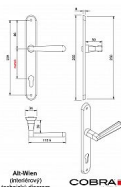

ALT-WIEN klíč 72 OLV

» DVEŘNÍ KOVÁNÍ » INTERIÉROVÉ » Štítové

Dodavatelské číslo	P06602X164
EAN	8590370143039
Značka	COBRA
Kód produktu	03609-0535

Specifikace: Štítové kování na pružině pro interiéry

•

Materiál: