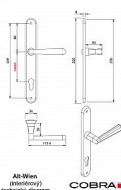

ALT-WIEN klíč 72 ONS

» DVEŘNÍ KOVÁNÍ » INTERIÉROVÉ » Štítové

Dodavatelské číslo	P06606X164
EAN	8590370384197
Značka	COBRA
Kód produktu	03609-0785

Specifikace: Štítové kování na pružině pro interiéry

•

Materiál: