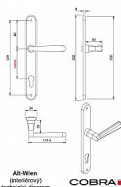

ALT-WIEN klíč 72 OV

» DVEŘNÍ KOVÁNÍ » INTERIÉROVÉ » Štítové

Dodavatelské číslo	P06604X164
EAN	8590370999810
Značka	COBRA
Kód produktu	03609-0585

Specifikace: Štítové kování na pružině pro interiéry

•

Materiál:

◦ Vyrobeno z kvalitní mosazi, včetně mosazného štítu a mosazné rukojeti pro dokonalý dojem. Zajišťuje pevnost, odolnost a elegantní vzhled. Mosaz po čase reaguje na podmínky, kde je umístěna, a postupně získává patinu, což přidává jedinečný charakter a kouzlo do vašeho interiéru.

•

Montážní variabilita:

◦ Možnost montáže prošroubování skrz dveře (doporučeno pro maximální stabilitu).

◦ Alternativní možnost montáže pomocí vrtů do dřeva pro snadnou instalaci.

•

Odolnost vůči poškrábání:

◦ Kování je navrženo s ohledem na odolnost vůči poškrábání, udržuje estetický vzhled.

•

Vhodné do objektů se střední frekvencí intenzivního používání:

◦ Ideální volba pro byt, dům, kancelář, restaurace apod.

◦ Kování není vhodné do extrémně frekventovaného prostředí, jako jsou velká nákupní centra, letiště nebo podobná prostředí s intenzivním a nepřetržitým používáním.

◦ Doporučujeme pro prostředí s průměrnou frekvencí otevírání dveří.

•

Šířka dveří:

◦ Navrženo pro dveře o šířce 38-50 mm.

•

Certifikace pro spolehlivost:

◦ Splňuje certifikaci pro 200.000 cyklů, což zaručuje vysokou spolehlivost a dlouhou životnost.

UPOZORNĚNÍ: Při výběru štítového kování je klíčové zjistit druh zámku (PZ, BB, WC) a rozteč!

Dostupnost sklad SEZAM :
Dostupné sklad dodavatele:

u dodavatele
1,00 sd